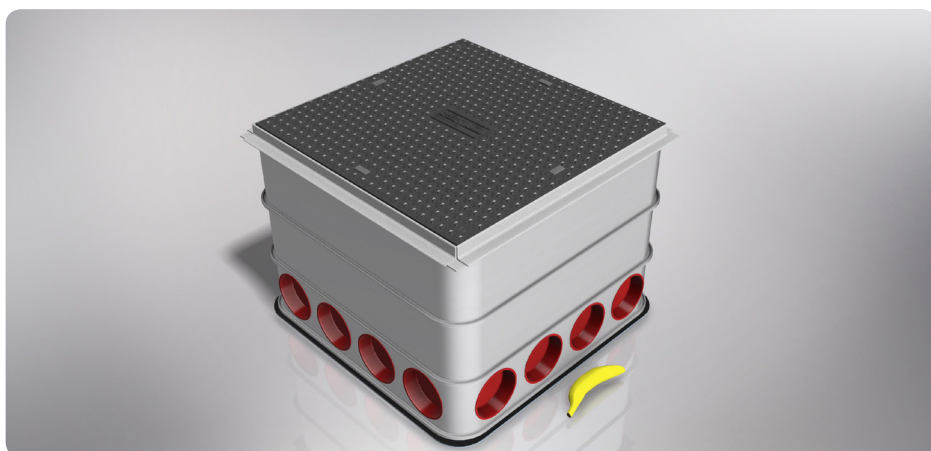

Kenmerken Cubis 'Modula' trekput

- Plaatsing zonder beton
- Sterke dubbelwandige constructie
- Onderdelen zijn licht in gewicht
- Eenvoudig aan te passen op locatie
- De ringen zijn ontworpen voor belasting DN124-D400
- Deze trekput wordt afgesloten met deksel EN124-B125 en geschikt voor belasting 12,5 ton
- Het deksel voldoet ruimschoots aan de stroefheidseisen volgens NEN-EN 13036-4:2011
- De trekput is inclusief bodemplaat. Deze zorgt ervoor dat de belastbaarheid wordt verhoogd. Bovendien kan er schoon worden gewerkt.

Productspecificaties Trekput

Trekput 600x600x450 mm B125

Bestaat uit
1x Deksel B125 Vlak
2x Ring Modula 600x600x150 mm
1x Ring Modula invoer
1x Bodemplaat

Materiaal ringen

Dubbelwandig (PP) Polypropyleen zwart
Treksterkte 27,7 MPa vlg. ISO 527-4
Buigsterkte 40,0 MPa vlg. ISO 14125
Slagvastheid 50,0 J/mm² vlg. ISO 179

Materiaal deksel

Deksel, glasvezel versterkt polyester (kunststof)
Frame, gegalvaniseerd staal 6 mm
Treksterkte 62 Mpa vlg. ISO 527-4
Buigsterkte 200 Mpa vlg. ISO 14125
Slagvastheid 80 kg/m² vlg. ISO 179
Stroefheid 78 PTV (droog wegdek). 58 PTV (nat wegdek) vlg. NEN-EN 13036-4:2011

Maten en gewichten

Binnenmaat

plm. 589x589x465 mm LBH (ABC)

Inbouwmaat

plm. 700x700x500 mm LBH (DEF)

Gewicht trekput

45 kg

Meer weten?

Wilt u advies over onze mogelijkheden. Neem gerust contact met ons op.

PowerCast BV

Eerschotsestraat 37
5491 AA Sint-Oedenrode
Nederland
T +31 (0)413 490 049
F +31 (0)413 490 051
E info@trekput.nl
W www.trekput.nl