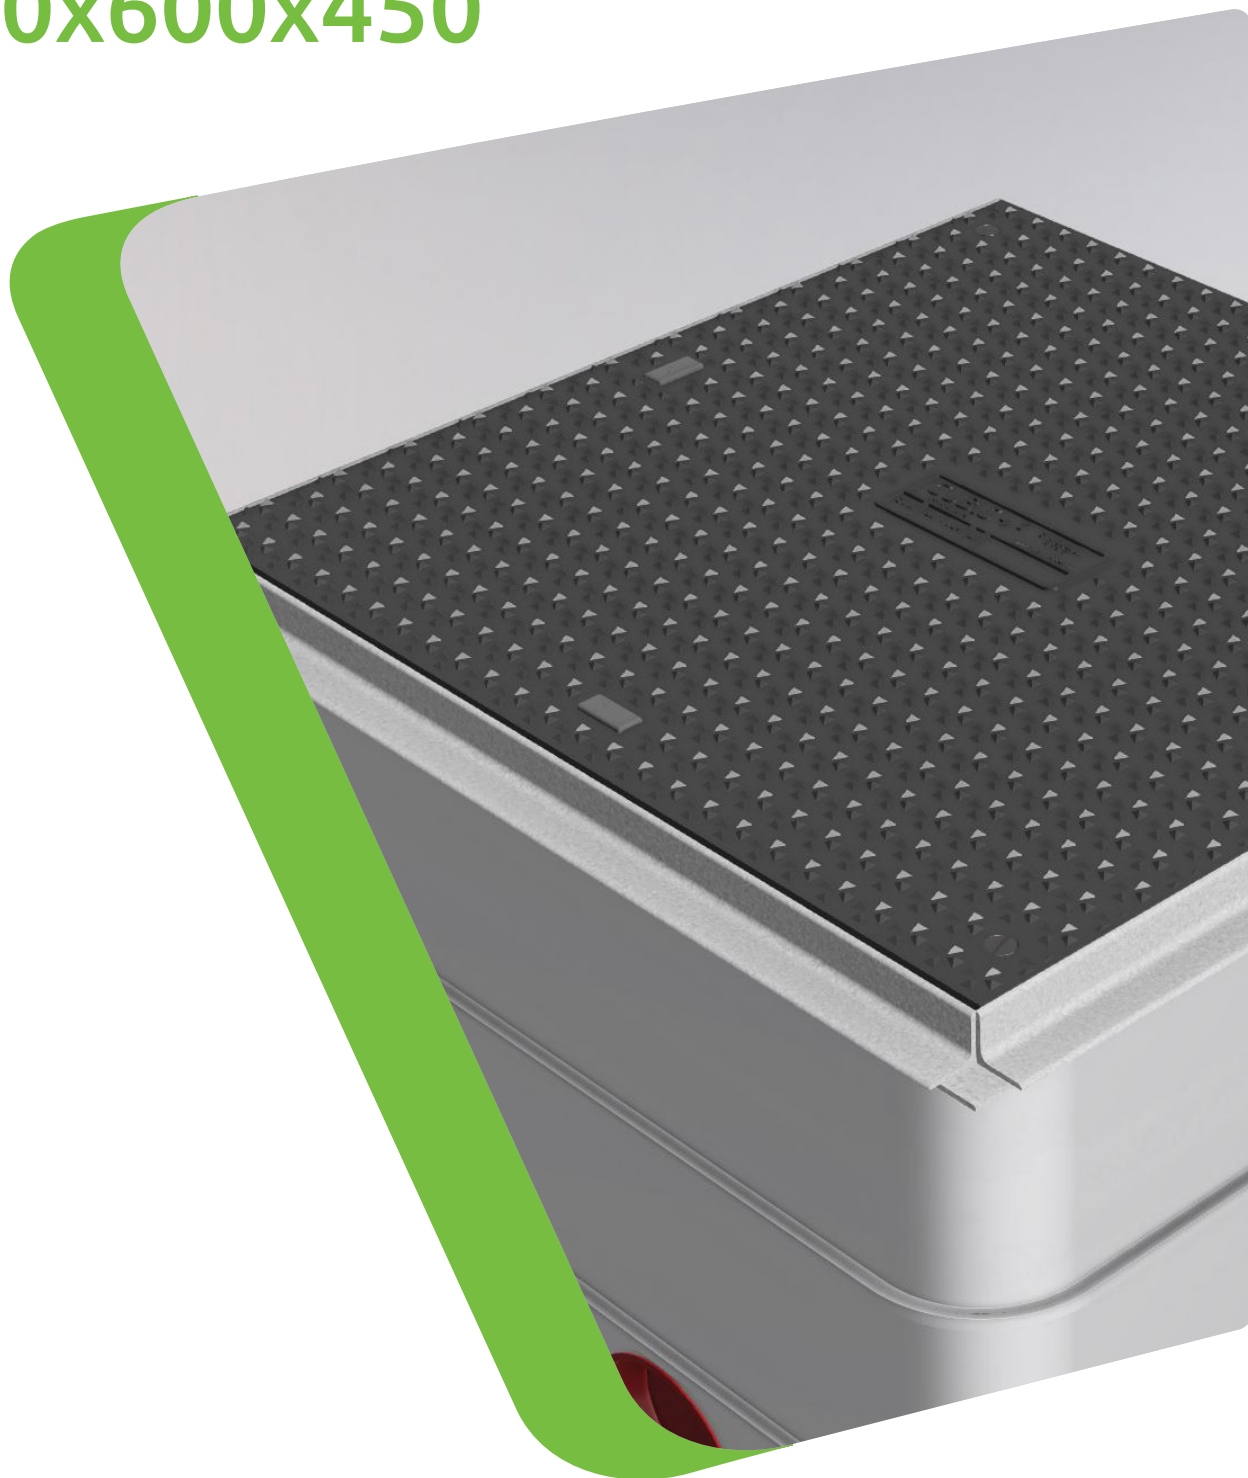

## Trekput B125 Vlak

600x600x450

## Trekput 600x600x450 B125

##### Trekputten Cubis 'Modula'

Trekputten worden in combinatie met mantelbuizen ingezet voor het aanleggen van distributienetwerken. Toekomstige uitbreiding van functies is eenvoudig uit te voeren zonder hak- of breekwerk. Onze trekput is modulair. Losse ringen zijn verkrijgbaar indien er een andere inbouwdiepte vereist is.

##### Kenmerken Cubis 'Modula' trekput

- Plaatsing zonder beton
- Sterke dubbelwandige constructie
- Onderdelen zijn licht in gewicht
- Eenvoudig aan te passen op locatie
- De ringen zijn ontworpen voor belasting DN124-D400
- Deze trekput wordt afgesloten met deksel EN124-B125 en geschikt voor belasting 12,5 ton
- Het deksel voldoet ruimschoots aan de stroefheidseisen volgens NEN-EN 13036-4:2011
- De trekput is inclusief bodemplaat. Deze zorgt ervoor dat de belastbaarheid wordt verhoogd. Bovendien kan er schoon worden gewerkt.