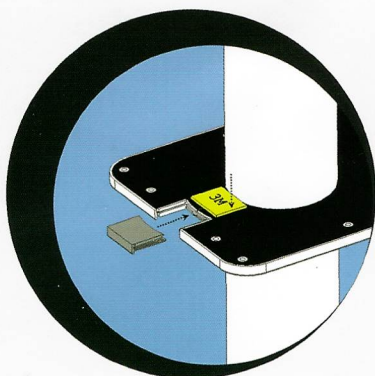

Luchtdicht dakdoorvoermanchet Instructies

Ø 100 - 131 mm — 0 - 55°

methode 1

methode 2