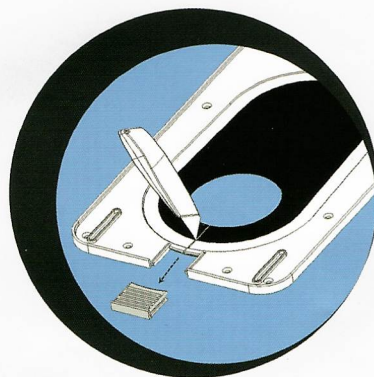

Luchtdicht dakdoorvoermanchet Instructies

Ø 100 - 131 mm — 0 - 55°

methode 1

methode 2