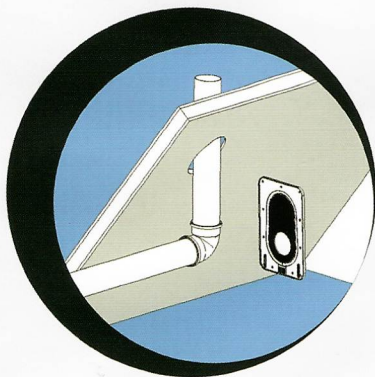

Luchtdicht dakdoorvoermanchet Instructies

Ø 100 - 131 mm — 0 - 55°

methode 1

methode 2