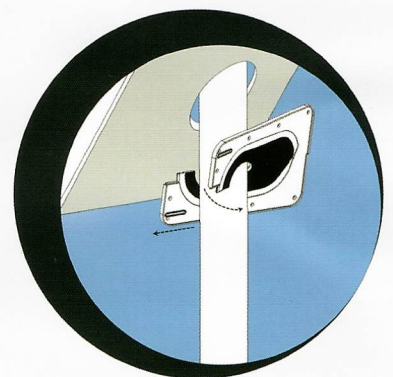

Luchtdicht dakdoorvoermanchet Instructies

Ø 100 - 131 mm — 0 - 55°

methode 1

methode 2