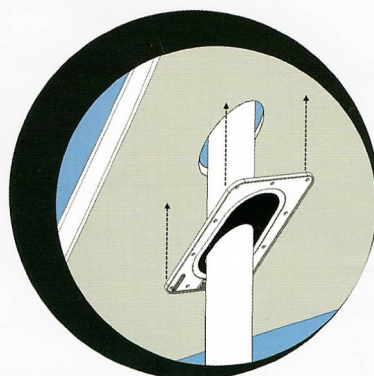

Luchtdicht dakdoorvoermanchet Instructies

Ø 100 - 131 mm — 0 - 55°

methode 1

methode 2