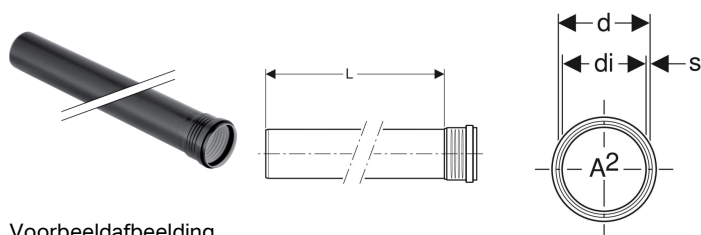

## Geberit Silent-PP buis met steekmof

Voorbeeldafbeelding

### Gebruiksdoelen

- Voor het afvoeren van vuilwater binnen gebouwen
- Voor centrale stofzuigsystemen in eengezinswoningen, alleen de afmetingen DN 40–50 gebruiken
- Voor persleidingen van vuilwaterpompinstallaties volgens EN 12050-2 en EN 12050-3, alleen de afmetingen DN 32–50 gebruiken

### Eigenschappen

- Geluidsoptimaliseerd

- Drielagige buis
- Buis binnenkant wit
- Afdichting van EPDM
- Geschikt voor twee jaar buitenopslag