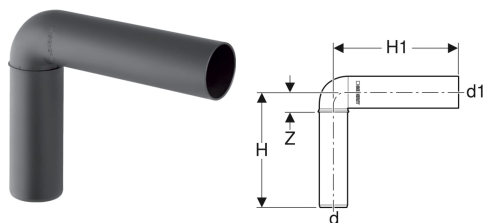

Geberit Silent-PP aansluitbocht 90° verlengd

Voorbeeldafbeelding

Gebruiksdoelen

- Voor het afvoeren van vuilwater binnen gebouwen
- Voor centrale stofzuigsystemen in eengezinswoningen

Eigenschappen

- Geluidsoptimaliseerd

Leveringsomvang

- Beschermdeksel

Art. nr.	d, \emptyset	d1, \emptyset	arc	H	H1	Z	
390.286.14.1	50 mm	46 mm	90°	16 cm	20 cm	10.9 cm	Nieuw
390.287.14.1	50 mm	58 mm	90°	16 cm	20 cm	10.9 cm	Nieuw

Technische gegevens

Montagetemperatuur	-10 – +40 °C
Materiaal	PP-MD
Warmte-uitzetting	0.08 mm/(m·K)

Toebehoren

- Geberit manchet
- Geberit manchet