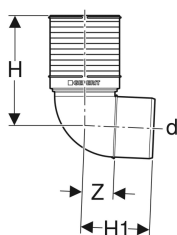

## Geberit Silent-PP aansluitbocht 87,5° voor wc

Voorbeeldafbeelding

### Technische gegevens

Montagetemperatuur	-10 – +40 °C
Materiaal	PP-MD
Warmte-uitzetting	0.08 mm/(m·K)

### Leveringsomvang

- Beschermdeksel
- Manchet van EPDM

Art. nr.	Kleur / oppervlak	d, ø	arc	H	H1	Z	
390.493.11.1	Alpien wit	90 mm	87.5 °	20 cm	12.6 cm	5.8 cm	Nieuw
390.593.11.1	Alpien wit	110 mm	87.5 °	19.1 cm	11 cm	4.9 cm	Nieuw