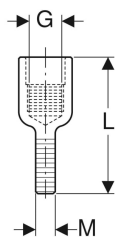

**Geberit Silent-PP overgangsnippel M10 naar G 1/2"**

Voorbeeldafbeelding

Art. nr.	Kleur / oppervlak	G	M	L	
390.798.26.1	Galvanisch verzinkt	1/2 "	10 mm	5.2 cm	Nieuw