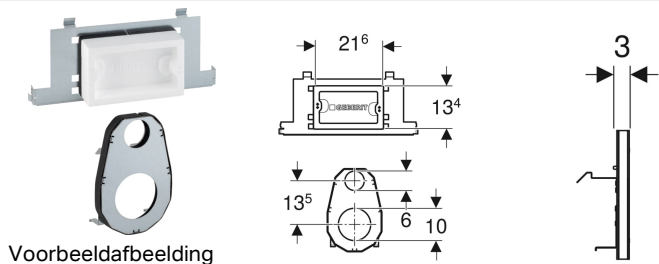

Brandpreventieset voor Geberit Duofix element voor wand-wc

Voorbeeldafbeelding

Gebruiksdoelen

- Als bescherming tegen uitbreiding van vuur
- Voor inbouw bij brandpreventie-eisen met brandweerstand EI 90
- Voor wanden, die de brandweerstand door de beplating opnemen
- Voor montage aan Geberit Duofix elementen voor wand-wc, met Sigma inbouwreservoir 12 cm en een elementbreedte van 50 cm

Leveringsomvang

- Sparingkoker
- Brandafsluiting voor service-opening

- Voor montage voor service-opening, spoelpijp en aansluitbocht
- Niet geschikt voor Geberit bedieningsplaten Sigma60, Sigma70, Sigma80 en Sigma10 IR

Eigenschappen

- Zonder gereedschap monteerbaar
- Passend bij afwerklagen van ten minste 45 mm

- Brandafsluiting voor spoelbocht en aansluitbocht
- Bevestigingsmateriaal

Art. nr.

111.863.00.1