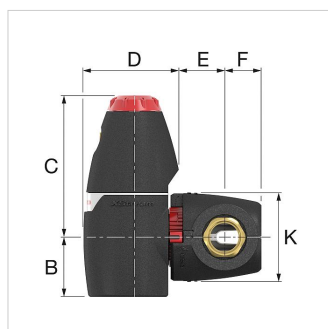

Product Datasheet (2020-04-20)

11011 - XStream Vent 22

| | | |
|-----------------------|---------------------|-------|
| Omschrijving | XStream Vent 22 | |
| Artikel | 11011 | |
| Model | Flamco XStream Vent | |
| Aansluiting | [DN] | 20 |
| | (A) | 22 mm |
| $K_v^* [m^3/h] (ECO)$ | 15,6 | |
| $K_v^* [m^3/h] (MAX)$ | 4,1 | |
| Gewicht [kg] | 1,0 | |