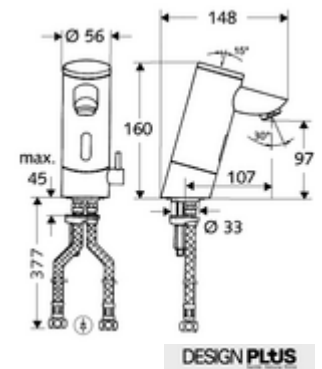

Leveringsomvang

- Eéngatskraan met infraroodsensor
 - Temperatuurregelaar
 - Elektronica met infraroodsensor, programmeerbaar
 - Magneetventiel 6 V met voorfilter
 - Straalregelaar
 - Batterijvak 6 V (geïntegreerd)
- 4x AAA alkalinebatterijen 1,5 V
- 2 flexibele aansluitslangen Clean-Fix S G 3/8 V x 380 mm, met geïntegreerde terugslagklep (EN 1717: EB) en voorfilter
- Bevestigingsmateriaal voor montage wastafel