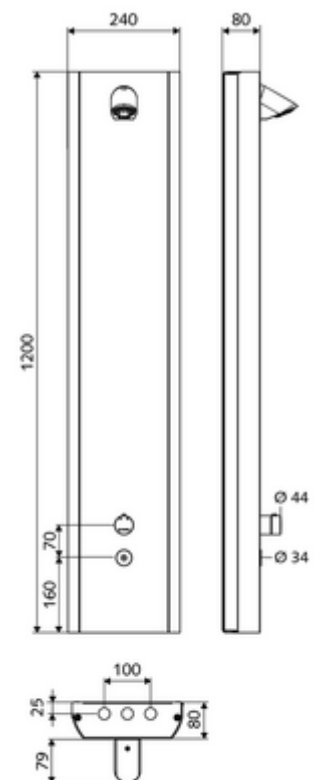

Technische gegevens

- Instelmogelijkheden via SWS/SSC
  - Bedieningskracht (licht / gemiddeld / moeilijk)
  - Manuele programmering (uit / aan)
  - Max. looptijd (1 - 950 s)
  - Stagnatiespoeling (uit/1 - 1000 s, om de 1 - 250 uur na laatste spoeling/om de 1 - 250 uur)
  - Blokkeertijd bediening (uit / 1 - 255 s, time-out 1 - 2000 min)
- Instelmogelijkheden via manuele programmering
  - Max. looptijd (10 - 360 s in 10 programmaniveaus, fabrieksinstelling 20 s)
  - Stagnatiespoeling (uit/20 s, om de 24 uur)
- Debiet: max. 9 l/min drakonafhankelijk
- Werkdruk: 1,0 - 5,0 bar
- Max. rustdruk: 8 bar
- Max. werkingstemperatuur: 70 °C kortstondig
- Werkstof: Bediening Messing; Behuizing Roestvrij staal 1.4404; Buizen Kunststof conform de Duitse drinkwaterverordening; Watertraject Messing conform de Duitse drinkwaterverordening
- Oppervlak: Bediening Chroom; Behuizing Roestvrij staal geborsteld
- Afmetingen: B 240 mm x H 1200 mm x D 80 mm
- Aansluiting: 2x DN 15 G 1/2 M
- Certificaten: Belgaqua

Leveringsgegevens

- Gewicht: 11,92 kg/Stuks
- Verpakkingseenheid: 1