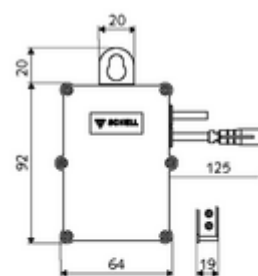

Artikelnummer: 00 501 00 99

SWS Bus-Extender Kabel BE-K

Module voor de koppeling van een SWS-deelnemer met de SWS-server via kabel.
Geeft de gegevens door tussen SWS-deelnemer en SWS-server.

Leveringsomvang

- Bus-extender kabel BE-K

Leveringsgegevens

- Gewicht: 0,16 kg/Stuks
- Verpakkingseenheid: 1

Noodzakelijke gerelateerde items

SWS Server	Artikelnr.: 00 500 00 99
SWS Bus-Netvoedingseenheid	Artikelnr.: 00 505 00 99