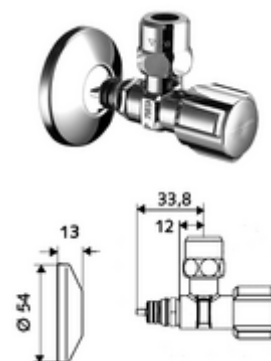

## Haakse-kraan met regelfunctie QUICK COMFORT Steektechniek QUICK

Met COMFORT-greep. Voor onlosmaakbare trek- en verdraaiveilige montage in de QUICK-adapter.

### Leveringsomvang

- Haakse-kraan
  - COMFORT-greep
  - Ontgrendelingselement van de waterstop
- Trekvaste messing conus-klemschroefkoppeling met lengtecompensatie
- Schuifrozet Ø 54 mm

### Technische gegevens

- Werkstof: Messing conform de Duitse drinkwaterverordening
- Oppervlak: Chroom
- Aansluiting: Steektechniek QUICK DN 15
- Uitgang: Ø 10 mm (DN 10 G 3/8 M)
- Certificaten: P-IX 750/IA, ACS
- Geluidsklasse: I
- Debietsklasse: A