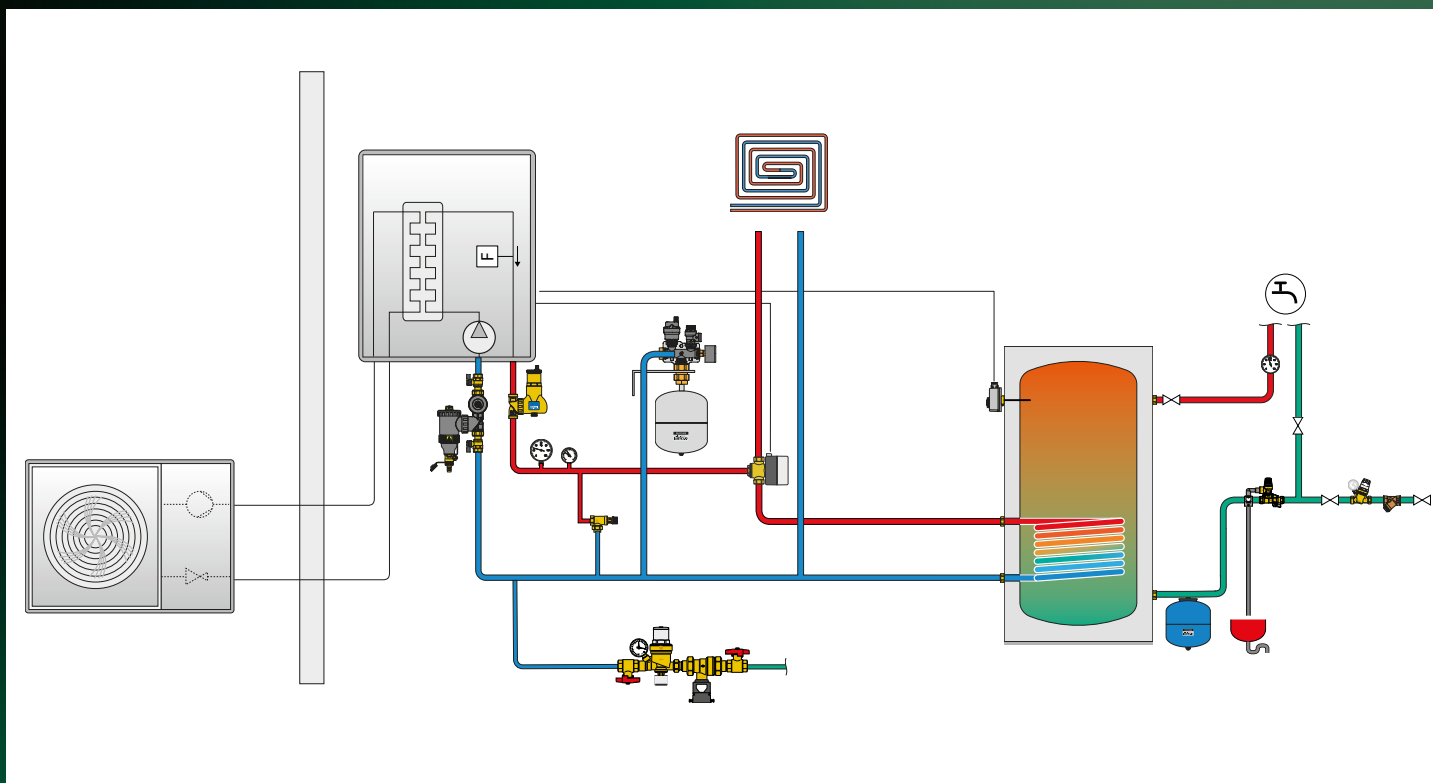

PRODUCTASSORTIMENT

WARMTEPOMPSET SPLIT UNIT 0-8 KW		WARMTEPOMPSET SPLIT UNIT 8-16 KW	
BASIC	PREMIUM	BASIC	PREMIUM
NLWPSU0-8BAS	NLWPSU0-8PRE	NLWPSU8-16BAS	NLWPSU8-16PRE
1 x console 1 x drukverschilregelaar 1 x DIRTMAG® Ø22 1 x DISCALSLIM® Ø22	1 x console 1 x drukverschilregelaar, 1 x DIRTMAGPLUS® Ø22 1 x DISCAL® Ø22	1 x console 1 x drukverschilregelaar, 1 x DIRTMAG® Ø28 1 x DISCALSLIM® Ø28	1 x console 1 x drukverschilregelaar, 1 x DIRTMAGPLUS® Ø28 1 x DISCAL® Ø28

INSTALLATIESCHEMA

REFERENTIEDOCUMENTATIE:

Serie 5518	- Brochure 01337
Serie 551	- Brochure 01060
Serie 5453	- Brochure 01240
Serie 5453	- Brochure 01258
Serie 519	- Brochure 01007

CALEFFI
Hydronic Solutions