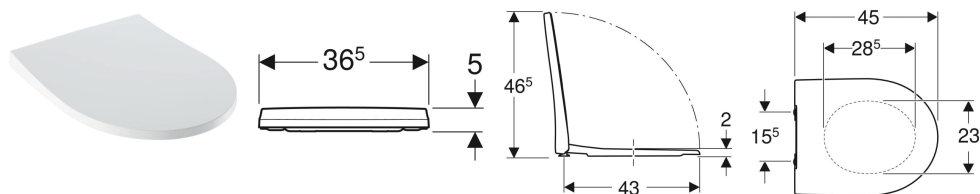

Geberit iCon wc-zitting smal design

Voorbeeldafbeelding

Eigenschappen

- Slank design
- Wc-deksel overlappend
- Antibacterieel

Technische gegevens

| | |
|---------------------|-----------|
| Materiaal | Duroplast |
| Bevestigingsafstand | 15.5 cm |

| Art. nr. | Kleur / oppervlak | Quick-release scharnieren | Softclose | Bevestiging | Scharniermateriaal |
|--------------|-------------------|---------------------------|-----------|-------------|--------------------|
| 574950000 | Wit / Glanzend | Nee | Ja | Van boven | Messing verchroomd |
| 500.835.01.1 | Wit / Glanzend | Ja | Ja | Van boven | Messing verchroomd |