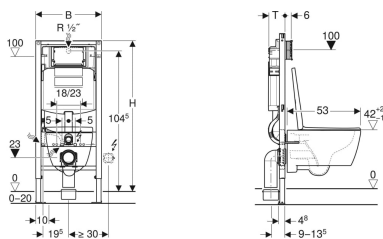

## Geberit Duofix set element voor wand-wc, 112 cm, met Sigma inbouwreservoir 12 cm, Sigma20 bedieningsplaat en iCon wand-wc Rimfree

Voorbeeldafbeelding

### Eigenschappen

- Statisch zelfdragend frame, beschermd tegen corrosie met poedercoating
- Frame met boorgaten  $\varnothing$  9 mm voor bevestigen in de houtskeletbouw
- Frame voorbereid voor ondersteuning bij wc-keramiek met klein contactoppervlak
- Voetsteunen verzinkt
- Voetsteunen verstelbaar 0–20 cm
- Zelf remmende steunpoten
- Voetplaten draaibaar
- Diepte vloerbevestigingsconsole passend aan de inbouw in U-profielen UW 50 en UW 75 en Geberit Duofix systeemprofielen

### Technische gegevens

Stromingsdruk	0.1-10 bar
Maximale watertemperatuur	25 °C
Fabrieksinstelling spoelhoeveelheid	6 en 3 l
Instelbereik grote spoeling	4 / 4.5 / 6 / 7.5 l
Instelbereik kleine spoeling	2-4 l

### Leveringsomvang

- Geberit Duofix element voor wand-WC
- Wateraansluiting R 1/2", geschikt voor MasterFix en MeplaFix, met geïntegreerde hoekstopkraan en handwiel
- Sparingkoker
- 2 montagesteunen
- 2 beschermstoppen
- Aansluitset voor wc,  $\varnothing$  90 mm
- Aansluitbocht 90° van PE-HD,  $\varnothing$  90 mm
- 2 draadstangen M12
- Overgangsmof van PE-HD,  $\varnothing$  90 / 110 mm
- Geluidsisolatieset
- Bevestigingsmateriaal
- Geberit Sigma20 bedieningsplaat voor 2-toets spoeling
- Geberit iCon set wand-wc diepspoel, gesloten vorm, Rimfree, met wc-zitting