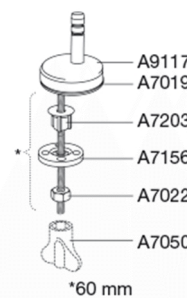

Kenmerken

PRESSALIT closetzitting met deksel, model "Pressalit Chilli", art. nr. 1076 van door-en-door gekleurde thermohardende kunststof met ingebouwde demping in het scharnier, incl. DL2 universele scharnieren voor lift-off uit roestvrij staal.

- snelontkoppeling van zitting en deksel voor eenvoudige reiniging
- hartafstand scharniergegaten: 90-170 mm
- belastbaarheid zittingring max. 240 kg
- 10 jaar garantie