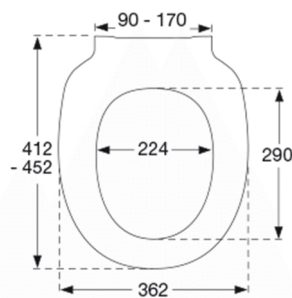

Kenmerken

PRESSALIT closetzitting met deksel, model "Pressalit Chilli", art. nr. 1076 van door-en-door gekleurde thermohardende kunststof met ingebouwde demping in het scharnier, incl. DL2 universele scharnieren voor lift-off uit roestvrij staal.

- snelontkoppeling van zitting en deksel voor eenvoudige reiniging
- hartafstand scharniergegaten: 90-170 mm
- belastbaarheid zittingring max. 240 kg
- 10 jaar garantie