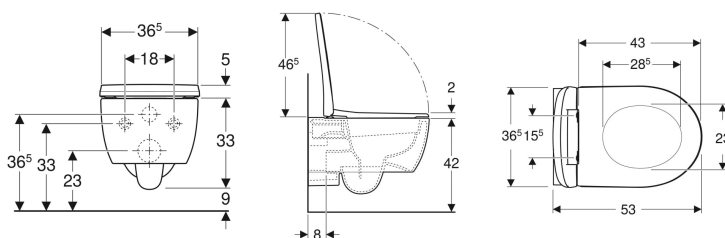

Geberit iCon set wand-wc diepspoel, gesloten vorm, Rimfree, met wc-zitting

Voorbeeldafbeelding

Gebruiksdoelen

- Voor inbouwreservoirs
- Voor drukspoeler

Eigenschappen

- Wandhangend
- Diepspoel-wc
- Rimfree
- Eenvoudige bevestiging door Geberit wandbevestiging type EFF2 voor wc

- Type 1, volledig volume 6 / 5 / 4 l, volgens EN 997
- Spoelt met 4,5 l
- Gesloten vorm
- Verborgene bevestiging
- Wc-zitting van duroplast, antibacterieel
- Wc-deksel overlappend
- Slank design

Technische gegevens

Materiaal | Kristal porselein

Leveringsomvang

- Wc-keramiek
- Wc-zitting
- Bevestigingsmateriaal

Art. nr.	Kleur / oppervlak	B	H	T	Quick-release scharnieren	Softclose	Bevestiging	Scharniermateriaal
500.784.01.1	Wit	36.5 cm	38 cm	53 cm	Ja	Ja	Van boven	Messing verchromd