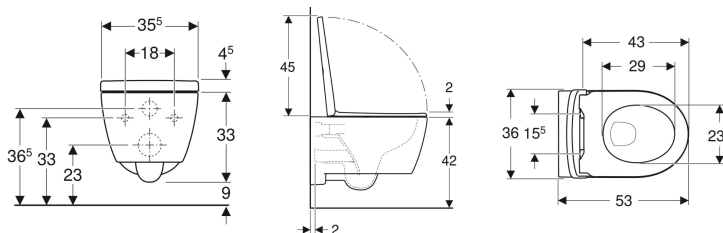

Geberit iCon set wand-wc diepspoel, gesloten vorm, Rimfree, met wc-zitting

Voorbeeldafbeelding

Gebruiksdoelen

- Voor inbouwreservoirs
- Voor drukspoeler

Eigenschappen

- Wandhangend
- Diepspoel-wc
- Rimfree
- Eenvoudige bevestiging door Geberit wandbevestiging type EFF3 voor wc

- Type 1, volledig volume 6 / 5 / 4 l, volgens EN 997
- Spoelt met 4,5 l
- Gesloten vorm
- Verborgene bevestiging
- Wc-zitting van Duroplast
- Wc-deksel overlappend
- Wc-zitting met EasyMount scharnieren

Technische gegevens

Materiaal | Kristal porselein

Leveringsomvang

- Wc-keramiek
- Wc-zitting
- Bevestigingsmateriaal

Art. nr.	Kleur / oppervlak	B	H	T	Quick-release scharnieren	Softclose	Bevestiging
501.664.00.1	Wit	35.5 cm	37.5 cm	53 cm	Afsluitbaar	Ja	Van boven
501.664.00.8	Wit / KeraTect	35.5 cm	37.5 cm	53 cm	Afsluitbaar	Ja	Van boven