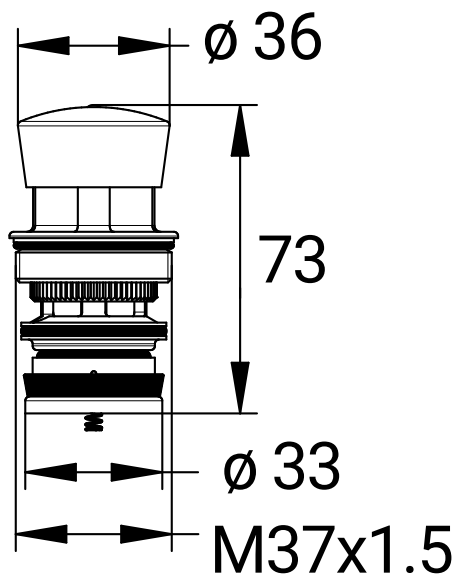

Serie: VERWISSELBARE DOUCHEKOP

Art.nr.: 01010 - PRESTO 50

> Functie :

- Deze volledig uitwisselbare kop laat toe om de kraanonderdelen PRESTO 50 en 50TC te renoveren

> Samenstelling :

- Complete patroon

> Normen en goedkeuringen: