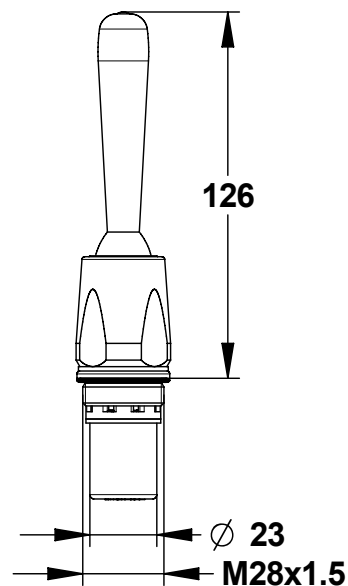

Serie: VERWISSELBARE KOP WASTAFEL

Art.nr.: 01038 - PRESTO 7000

> Functie :

- Deze verwisselbare complete kop laat toe om de PRESTO 7000 kraanartikelen te renoveren

> Stroomtijd :

- 10 tot 20 seconden

> Normen en goedkeuringen: