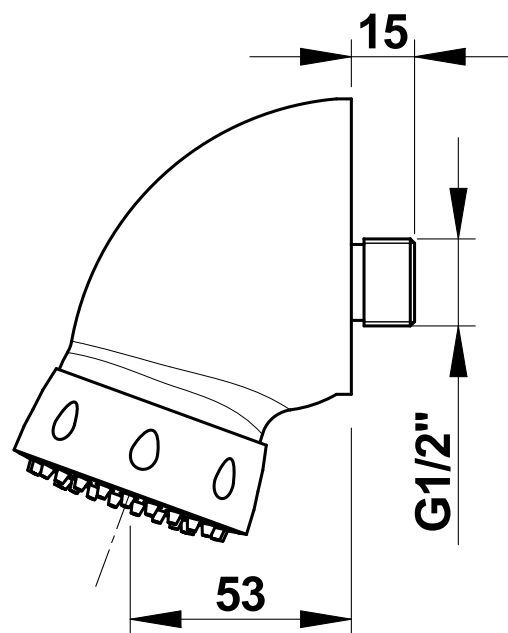

Serie: Douchekop

Art.nr.: 29255 - Vaste douchekop met draaibaar of vast rooster

> Aanbevolen gebruiksdruk:

- 1 tot 5 bar

> Debiet :

- 6 l/min door geïntegreerde stroombegrenzer

> Functies :

- Eenvoudige regenstraal
- Antikalkpinnen
- Vaste douchekop met draaibaar rooster

> Watertoevoer :

- Ingebouwd mannelijk G 1/2" (15x21) met schachtlengte 15 mm

> Thermische weerstand :

- Deze kop is bestand tegen een temperatuur van 75°C gedurende 30 minuten in relatie met thermische schokken