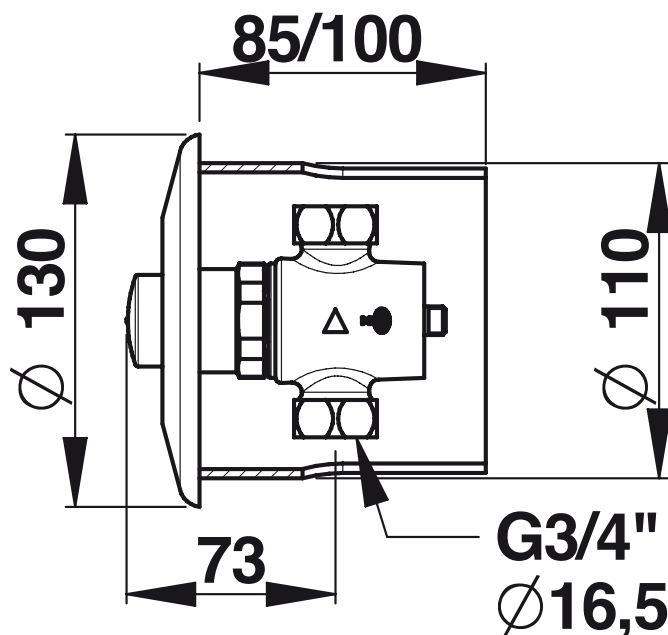

Serie: Enkelvoudige sensorkraan met timer voor douche

Art.nr.: 38222 - PRESTO P 50 B ingebouwd

> Aanbevolen gebruiksdruk:

- 1 tot 5 bar

> Debiet :

- 8 l/min bij 3 bar via ingebouwde debietregelaar
- Debietaanpassing door ring met schroefdraad
- Antiwaterslagsysteem.

> Stroomtijd :

- 30 seconden (-10/+ 5 seconden)

> Watertoevoer :

- Mannelijk G 3/4" (20x27) met koud of voorgemengd water

> Thermische weerstand :

- Deze kraan is bestand tegen een temperatuur van 75°C gedurende 30 minuten in relatie met thermische schokken

> Veiligheid :

- Niet-draaiende onschendbare knop
- Markering met onsljitbaar en ondemonteerbaar rood punt

> Geleverd met :

- 1 zelfblokkerende rozet
- 1 installatiesjabloon
- 1 platte pakking
- 1 filterdichting
- 2 wartelmoeren 3/4 " (20x27) voor buis van 14x16 mm