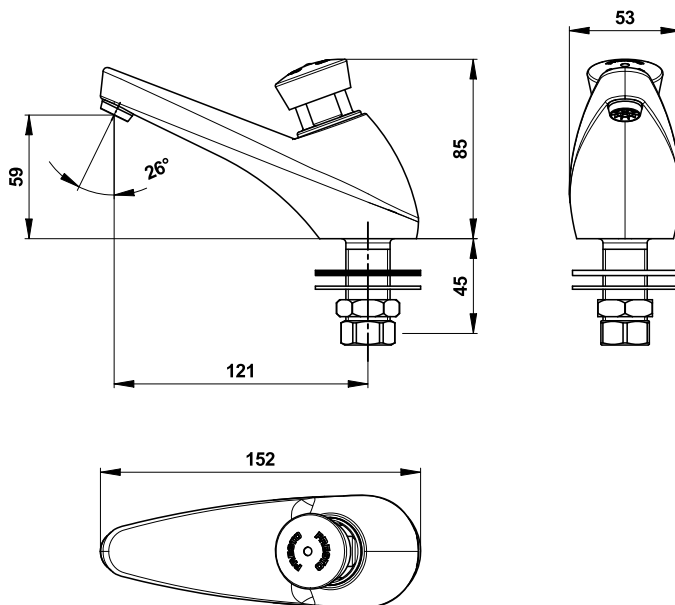

Serie: Enkelvoudige sensorkraan met timer voor wastafel - Reeks PRESTOGREEN

Art.nr.: 64613 - PRESTO 605 S tafelmontage

> Aanbevolen gebruiksdruk:

- 1 tot 5 bar

> Debiet :

- 3 l/mn bij 3 bar - nstelling 4 posities
- Antiwaterslagsysteem.

> Stroomtijd :

- 7 seconden

> Watertoevoer :

- Mannelijk G 1/2" (15x21) met koud water

> Thermische weerstand :

- Deze kraan is bestand tegen een temperatuur van 75°C gedurende 30 minuten in relatie met thermische schokken

- 1 moer voor koperen buis 12x14
- 1 fiberdichting
- 1 roestvrijstalen sluitring
- 1 messing klemmoer
- 1 nitril sluitring

> Normen / goedkeuringen :

- Messing lichaam conform NF EN1982/ NF EN12164 / NF EN12165
- Nikkel-chroom oppervlaktebehandeling volgens NF EN12540
- Weerstand tegen neutrale zoutnevel (NSS) : 200 uur volgens NF ISO 9227