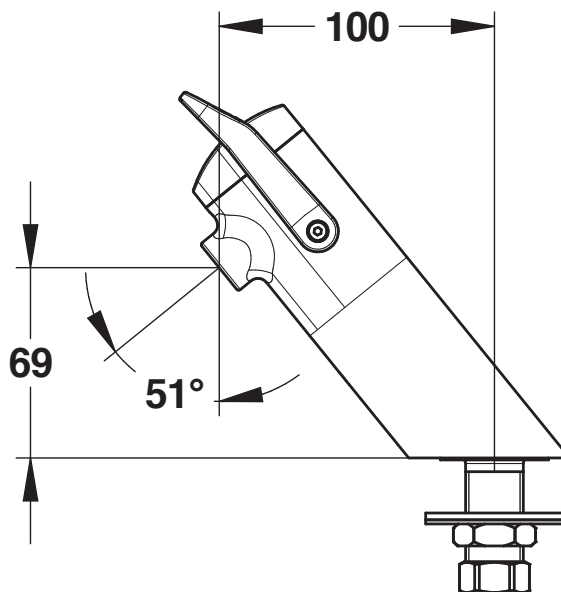

Serie: Mechanisch zelfsluitende wastafelkraan

Art.nr.: 64700 - PRESTO NEO DUO - Enkele looptijd 15 sec.