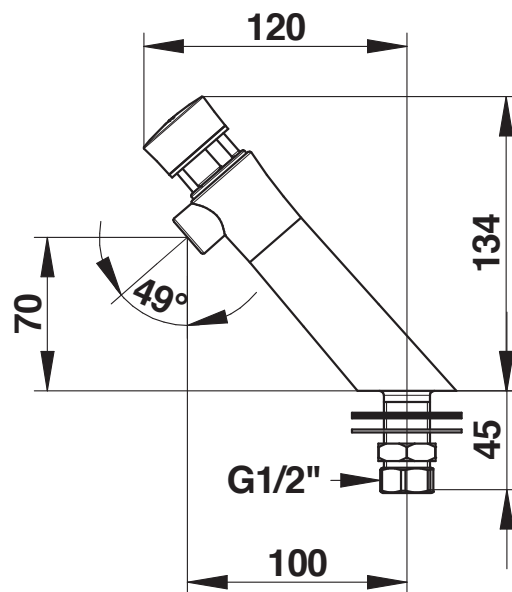

Serie: PRESTO NEO®

Art.nr.: 65100 - Mechanisch zelfsluitende wastafelkraan - warm water

> Aanbevolen werkdruk:

- 1 tot 5 bar

> Volumestroom :

- 3 l/mn bij 3 bar - instelling 4 posities
- Anti-waterslagsysteem

> Looptijd :

- 15 seconden ± 5 seconden

> Aansluiting :

- G 1/2" buitendraad (15x21)

> Thermische weerstand :

- Deze kraan kan een thermische schok van 75°C verdragen gedurende 30 minuten

> Veiligheid :

- Niet-draaiende knop vermijdt elk risico op voortijdige slijtage

> Geleverd met :

- 1 moer voor buis 12x14
- 1 vezelafdichting
- 1 rvs sluitring
- 1 messing klemmoer
- 1 NBR sluitring

> Normen / goedkeuringen :

- Akoestische klasse II
- Messing lichaam conform NF EN1982 / NF EN12164 / NF EN12165
- Nikkel-chroom oppervlaktebehandeling volgens NF EN12540
- Weerstand tegen neutrale zoutnevel (NSS) : 200 uur volgens NF ISO 9227