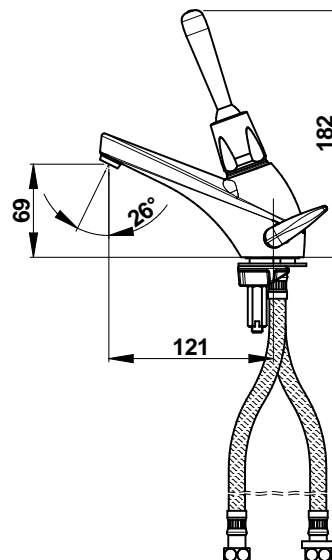

Serie: Enkelvoudige mengkraan met timer voor wastafel
Art.nr.: 68228 - PRESTO 7000 tafelmontage

> Aanbevolen gebruiksdruk:

- 1 tot 5 bar

> Debiet :

- 3 l/mn bij 3 bar - instelling 4 posities
- Antiwaterslagsysteem.

> Stroomtijd :

- 15 seconden ± 5 seconden

> Werking :

- Door eenvoudige actie op de omnidirectionele hendel (zachte activering)

> Watertoevoer :

- G 3/8" (12x17)

> Thermische weerstand :

- Deze kraan is bestand tegen een temperatuur van 75°C gedurende 30 minuten in relatie met thermische schokken

> Veiligheid :

- Markering met onsluitbaar en niet-demonteerbaar punt (blauw of rood)

> Geleverd met :

- 2 filterdichtingen
- 1 roestvrijstalen sluitring
- 2 PEX-slangen met NF-terugslagkleppen en draaiende moeren
- 1 bevestigingsbeugel
- 1 flensdichting
- 1 bevestigingsmoer
- 2 schijfjes, blauw en rood