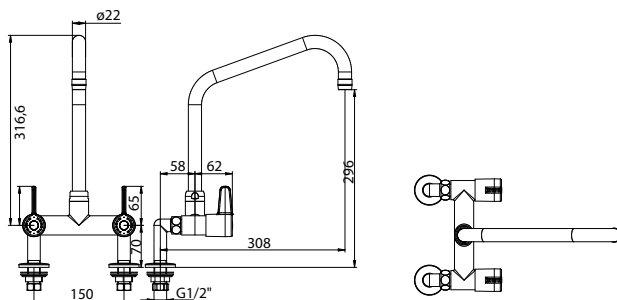

### Specificatie:

Presto Chef ééngats grootkeukenmengkraan, type 70802, verchromd met ergonomische kraan-knoppen. Met 360° draibare uitloop, Ø 22 mm, met voorsprong 250 mm. Capaciteit 30 l/min bij 300 kPa. Aansluitingen 1/2" wartel. Voor werkbladen met een maximale dikte van 70 mm.

**Bestelnr.: 1463809** (Art.nr. 70802)

**Bestelnr.: 1463810** (Art.nr. 70836) Kraanverhoog-  
stuk (standpijp) 300 mm

## Presto Chef grootkeukenkraan 70808

Tweegats, met 360° draibare uitloop

### Specificatie:

Presto Chef tweegats grootkeukenmengkraan, voor bladmontage, type 70808, verchromd met ergonomische kraanknoppen. Met 360° draibare uitloop, Ø 22 mm, met voorsprong 308 mm. Capaciteit 30 l/min bij 300 kPa. Aansluitingen 1/2". H.o.h. 150 mm. Voor werkbladen met een maximale dikte van 15 mm.