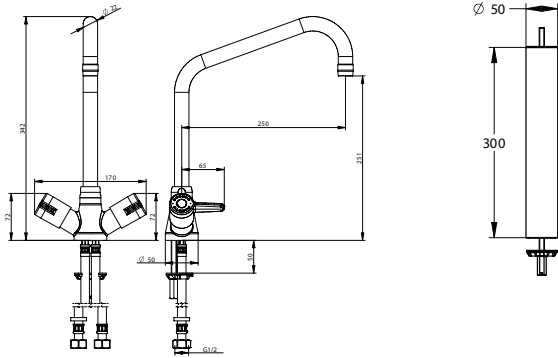

### Specificatie:

Presto Chef ééngats grootkeukenmengkraan, type 70802, verchromd met ergonomische kraan-knoppen. Met 360° draibare uitloop, Ø 22 mm, met voorsprong 250 mm. Capaciteit 30 l/min bij 300 kPa. Aansluitingen 1/2" wartel. Voor werkbladen met een maximale dikte van 70 mm.

**Bestelnr.: 1463809** (Art.nr. 70802)

**Bestelnr.: 1463810** (Art.nr. 70836) Kraanverhoog-  
stuk (standpijp) 300 mm

## Presto Chef grootkeukenkraan 70808

Tweegats, met 360° draibare uitloop

### Specificatie:

Presto Chef tweegats grootkeukenmengkraan, voor bladmontage, type 70808, verchromd met ergonomische kraanknoppen. Met 360° draibare uitloop, Ø 22 mm, met voorsprong 308 mm. Capaciteit 30 l/min bij 300 kPa. Aansluitingen 1/2". H.o.h. 150 mm. Voor werkbladen met een maximale dikte van 15 mm.