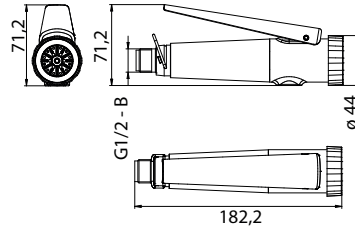

Presto Chef knijpdouche 70838

Met verstelbare douchekop

Presto Chef universele knijpdouche, type 70838, zwart, met verstelbare sproeikop en ergonomische anti-slip hendel, vertraagd sluitend, met keerklep, aansluiting 1/2" buitendraad.

Bestelnr.: 1463820 (Art.nr. 70838)