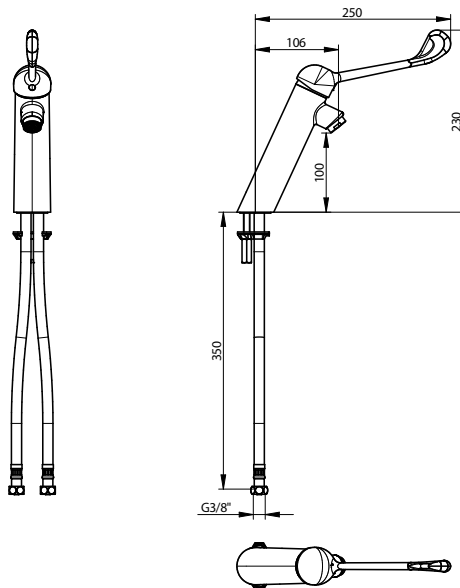

Serie: Kranen voor de zorgsector
Art.nr.: 75841 - Wastafelmengkraan

> De "pluspunten"

- Hoogte onder uitloop en voorsprong comfortabel: overeenkomstig met de norm NF 077 MM "Milieu Médical"
- Gladde binnen- en buitenkant kraanwerk: beperkt bevestiging van biofilm en bacteriegroei
- Zeer lage waterretentie
- Modern design

> Mengkraan

- Hoogte onder uitloop 100 mm
- Voorsprong 106 mm

> Bediening

- Ellebooghendel, lengte 250 mm

> Binnenwerk

- Keramisch binnenwerk Ø 35 mm multifunctioneel: temperatuurblokkering kan in 7 standen ingesteld worden, en instelling maximale volumestroom

> Volumestroom

- Overeenkomstig NF "M" : tussen 4 en 6 l/min bij 3 bar

> Werkdruk

- Minimaal: 1 bar
- Aanbevolen: 3 bar - voorkomt drukverschil groter dan 1 bar tussen warm- en koudwater
- Maximaal: 5 bar

> Aansluiting

- Flexibele SPEX slangen, gevlochten rvs, M10X1 EP G'3/8 wartel
- Montage met bevestigingskit 1 staaf M8

> Afvoer

- Stervormige straalbreker M24X1