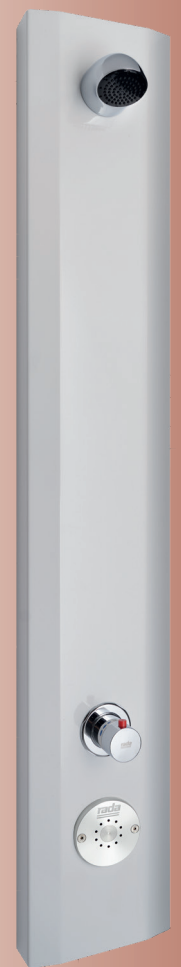

Specificatie:

Rada wit geëpoxeerd r.v.s. douchepaneel, type M600, met geïntegreerde, door de gebruiker te bedienen, thermostaatkraan met mogelijkheid om de kraan op simpele wijze handmatig thermisch te desinfecteren. Met Rada waterbesparende douchekop, type Rada VR106RC en met campingsensor voor één douche met tijdsignalering via led's. Bestaande uit een piëzo bedieningssensor met geïntegreerde electronica en 10 led's. Met instelbare spoeltijd, pauzetijd, blokkeertijd en cyclusspoeling. Koppelbaar in een netwerk. Netadapter apart te bestellen.

Technische gegevens:

Behuizing:	Rvs, wit geepoxeerd
Volumestroom:	6 l/min
Aansluitingen:	½" wartel
Afmetingen paneel:	1200 x 200 x 60 mm
Bedieningssensor:	
Activering:	Rada piëzo druktoets
Tijdsignalering:	Via LED's
Beschermingsklasse:	IP 65
Kabellengte:	10 meter (5-aderig)
Magneetventiel:	
Spanning:	12V DC, 7W.

Basisinstellingen:

Douchetijd: 5 min.
Pauzetijd: 1 min.
Blokkeertijd: 2 min.
Cyclusspoeltijd: 2 min. (Slim)
Cyclusinterval: 72 uur
Opm.! Bij gebruik van een zogenaamde spoeltimer, zijn extra spoelingen instelbaar.

Instelmogelijkheden (via netwerkdongel/PC):

Zie productblad Rada Campingsensor

Bestelnr.: 1480103

Extra benodigd:

Bestelnr.: 1480776 (Art.nr. 277198)
Rada netadapter, 230V AC/12V DC

Accessoires:

Bestelnr.: 1471031 (Rada spoeltimer met trafo)
Bestelnr.: 1471032 (Rada spoeltimer zonder trafo)

DOUCHEPANELEN