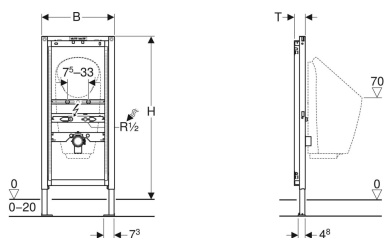

Geberit Duofix element voor urinoir, 112–130 cm, universeel, voor opbouwdrukspoelers

Voorbeeldafbeelding

Gebruiksdoelen

- Voor droogbouw
- Voor inbouw in deelhoge of ruimtehoge voorzetwandinstallaties
- Voor inbouw in ruimtehoge installatiewanden
- Voor inbouw in deelhoge of ruimtehoge Geberit Duofix systeemwanden
- Voor montage van urinoirs met geïntegreerde besturing
- Voor montage van waterloze urinoirs
- Voor Geberit urinoirs Preda
- Voor Geberit urinoirs Selva
- Voor Geberit urinoirs Tamina
- Voor opbouwdrukspoelers
- Voor vloeropbouw 0–20 cm

Eigenschappen

- Zelfdragend frame met poedercoating
- Frame met boorgaten \varnothing 9 mm voor bevestigen in de houtskeletbouw
- Voetsteunen verzinkt
- Voetsteunen verstelbaar 0–20 cm
- Zelf remmende steunpoten

Leveringsomvang

- Wateraansluiting Rp 1/2"/R 1/2", geschikt voor MF
- Beschermstoppen
- Aansluitbocht van PE-HD, \varnothing 63 / 50 mm
- Beschermkap

- Voetplaten draaibaar
- Diepte vloerbevestigingsconsole passend aan de inbouw in U-profielen UW 50 en UW 75 en Geberit Duofix systeemprofielen
- Elementhoogte op urinoir aanpasbaar, 112–130 cm
- Aansluitposities voor Geberit urinoir Preda ingesteld
- Bevestiging voor inlaat Rp 1/2" in hoogte en breedte verstelbaar (midden en 5–10 cm links of rechts)
- Bevestiging voor aansluitbocht in hoogte verstelbaar en geluidsgeïsoleerd
- Urinoirbevestigingen M8, in breedte en hoogte verstelbaar
- Aansluitplaat met markering van het midden, zonder gereedschap verstelbaar
- Markeringen van de aansluitposities voor Geberit urinoir Preda en Selva
- Extra bevestiging voor urinoir met toebehoren mogelijk
- Beschermstop voor eenmalige druktest met koud water tot maximaal 15 bar/1500 kPa

Technische gegevens

Materiaal | Staal

- Afdichting \varnothing 57 / 50 mm
- Urinoirsifon \varnothing 50 mm, met afdichting op urinoir
- 2 draadstangen M8
- Bevestigingsmateriaal

Art. nr.	B	H	T
111.686.00.1	50 cm	112–130 cm	7.5 cm