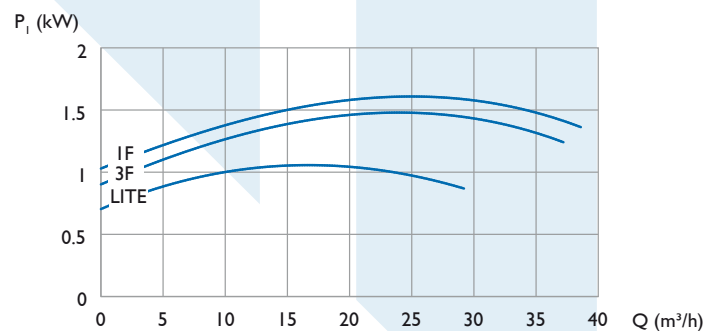

Toepassingen

- o bouwplaatsen
- o weg- en waterbouw
- o scheepvaart
- o hulpdiensten

Specificaties

- o geschikt voor verontreinigde vloeistoffen
- o dubbele mechanical seal in oliebad SiC/SiC-Tun/Alu

- o capaciteit:
 - tot 41 m³/h (Minex 1f)
 - tot 28 m³/h (Minex Lite)
 - tot 40 m³/h (Minex 3f)
- o opvoerhoogte:
 - tot 18 mwk (Minex 1f)
 - tot 15 mwk (Minex Lite)
 - tot 17 mwk (Minex 3f)
- o vloeistoftemperatuur: max. 40°C
- o vrije doorlaat vaste delen tot 7,5 mm
- o persaansluiting 2" buitendraad
- o isolatieklasse: F
- o beschermingsklasse: IP68
- o 20 meter kabel
- o vlotter optioneel
- o motorvermogen P2: 0,8 kW (Minex Lite) 1,4 kW (Minex 1f) 1,2 kW (Minex 3f)
- o spanningen:
 - 1-fase 230 Volt 50 Hz (Minex 1f en Lite)
 - 3-fase 400V 50Hz (Minex 3f)
 - overige frequenties en spanningen op aanvraag
- o geschikt voor continu gebruik
- o pomp is voorzien van een luchtklep, kan onbeperkt droogdraaien

VERMOGENSGRAFIEK GRINDEX MINEX 50 HZ

ISO 9906/A

GEGEVENS GRINDEX MINEX 50 HZ

Type	Minex Lite	Minex If	Minex 3f
Persaansluiting	2"	2"	2"
Max. motorvermogen P2	0,85 kW	1,4 kW	1,2 kW
Max. motorvermogen P1	1,1 kW	1,8 kW	1,6 kW
Toerental	2755 t.p.m.	2870 t.p.m.	2740 t.p.m.
I nominaal	5,1 A (230V)	7,8 A (230V)	2,6 A (400V)
Vrije doorlaat	7,5 mm	7,5 mm	7,5 mm
Hoogte x diameter	616 x 200 mm	646 x 200 mm	616 x 200 mm
Gewicht	21,5 kg	25 kg	21,5 kg