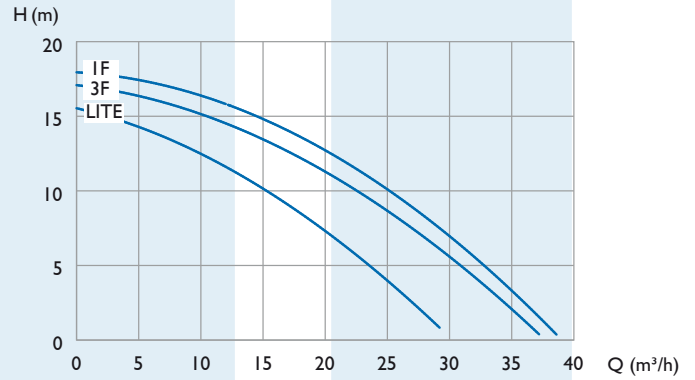

Toepassingen

- o bouwplaatsen
- o weg- en waterbouw
- o scheepvaart
- o hulpdiensten

Specificaties

- o geschikt voor verontreinigde vloeistoffen
- o dubbele mechanical seal in oliebad SiC/SiC-Tun/Alu

- o capaciteit:
 - tot 41 m³/h (Minex 1f)
 - tot 28 m³/h (Minex Lite)
 - tot 40 m³/h (Minex 3f)
- o opvoerhoogte:
 - tot 18 mwk (Minex 1f)
 - tot 15 mwk (Minex Lite)
 - tot 17 mwk (Minex 3f)
- o vloeistoftemperatuur: max. 40°C
- o vrije doorlaat vaste delen tot 7,5 mm
- o persaansluiting 2" buitendraad
- o isolatieklasse: F
- o beschermingsklasse: IP68
- o 20 meter kabel
- o vlotter optioneel
- o motorvermogen P2: 0,8 kW (Minex Lite) 1,4 kW (Minex 1f) 1,2 kW (Minex 3f)
- o spanningen:
 - 1-fase 230 Volt 50 Hz (Minex 1f en Lite)
 - 3-fase 400V 50Hz (Minex 3f)
 - overige frequenties en spanningen op aanvraag
- o geschikt voor continu gebruik
- o pomp is voorzien van een luchtklep, kan onbeperkt droogdraaien

VERMOGENSGRAFIEK GRINDEX MINEX 50 HZ

ISO 9906/A

GEGEVENS GRINDEX MINEX 50 HZ

Type	Minex Lite	Minex If	Minex 3f
Persaansluiting	2"	2"	2"
Max. motorvermogen P2	0,85 kW	1,4 kW	1,2 kW
Max. motorvermogen P1	1,1 kW	1,8 kW	1,6 kW
Toerental	2755 t.p.m.	2870 t.p.m.	2740 t.p.m.
I nominaal	5,1 A (230V)	7,8 A (230V)	2,6 A (400V)
Vrije doorlaat	7,5 mm	7,5 mm	7,5 mm
Hoogte x diameter	616 x 200 mm	646 x 200 mm	616 x 200 mm
Gewicht	21,5 kg	25 kg	21,5 kg