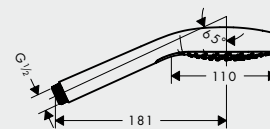

Assortiment Croma® Select

Croma® Select E Multi

Handdouche

26810, -400 (16 l/min)
26811, -400 (9 l/min) EcoSmart

Croma® Select E Vario

Handdouche

26812, -400 (15 l/min)
26813, -400 (9 l/min) EcoSmart

16 l/min

Legenda

- ① Massage
- ② IntenseRain
- ③ SoftRain

15 l/min

Legenda

- ① TurboRain
- ② IntenseRain
- ③ Rain