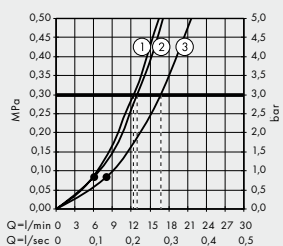

Assortiment Croma® Select

Croma® Select E Multi

Handdouche

26810, -400 (16 l/min)
26811, -400 (9 l/min) EcoSmart

Croma® Select E Vario

Handdouche

26812, -400 (15 l/min)
26813, -400 (9 l/min) EcoSmart

16 l/min

Legenda

- ① Massage
- ② IntenseRain
- ③ SoftRain

15 l/min

Legenda

- ① TurboRain
- ② IntenseRain
- ③ Rain