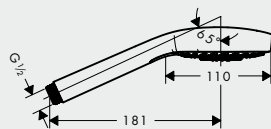

Assortiment Croma® Select

Croma® Select E Multi

Handdouche

26810, -400 (16 l/min)
26811, -400 (9 l/min) EcoSmart

Croma® Select E Vario

Handdouche

26812, -400 (15 l/min)
26813, -400 (9 l/min) EcoSmart

16 l/min