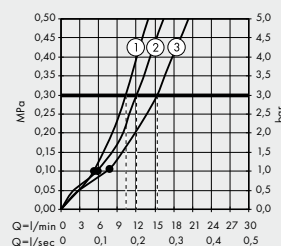

Assortiment Croma® Select

Croma® Select E Multi

Handdouche

26810, -400 (16 l/min)
26811, -400 (9 l/min) EcoSmart

Croma® Select E Vario

Handdouche

26812, -400 (15 l/min)
26813, -400 (9 l/min) EcoSmart

16 l/min

Legenda

- ① Massage
- ② IntenseRain
- ③ SoftRain

15 l/min

Legenda

- ① TurboRain
- ② IntenseRain
- ③ Rain