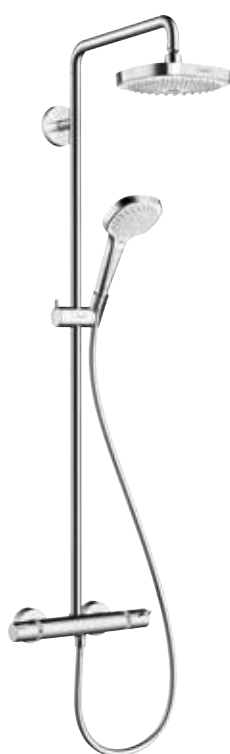

Fraai vormgegeven en uitnodigend

Douche- en badoplossingen voor iedere badkamer

Installatievoorbeeld 1

Logis® ééngreeps inbouw douchemengkraan, Croma® Select E Multi doucheset 90 cm, Fixfit® slangaansluiting en Raindrain afvoergarnituur

Installatievarianten

Product-highlight

Croma® Select E 180 2jet Showerpipe

- Compleet opbouw douche-systeem met hand- en hoofddouche en een douchethermostaat
- Ideaal voor renovatie door installatie op bestaande aansluitingen
- Met één druk op de knop wisselen van straal op de hand- en hoofddouche
- Doorstroomhoeveelheid IntenseRain-straal/Rain-straal (bij 3 bar): 16 l/min
- 400 mm lange, draaibare douche-arm met in hoogte verstelbare handdouchehouder
- Instelbare heetwaterbegrenzing met veiligheidsblokkering bij 40°C

Croma® Select S Multi Doucheset

Logis® Ééngreeps opbouw douchemengkraan

Uw voordelen

- Vrijheid op het gebied van inrichting dankzij een grote hoeveelheid installatievarianten
- LEED-certificering door zuinige producten
- Hoofd- en handdouches in rechthoekig E- en rond S-design en met oppervlakken in chroom of wit/chroom voor iedere badkamerstijl – zie pagina 35
- Flexibiliteit in de planning dankzij beschikbaarheid van opbouw- en inbouwoplossingen met thermostaten of ééngreeps mengkranen