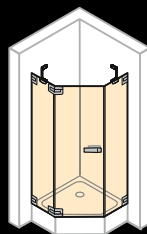

Vijfhoekige zwaaideur met vaste segmenten en 1 vleugel

Breedte: 700–1000 mm
Hoogte: tot 2200 mm