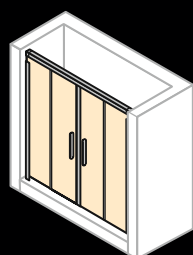

Schuifdeur 2-delig met vaste segmenten

Breedte: 1200–2200 mm
Hoogte: 1200–2000 mm