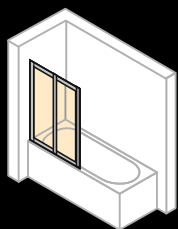

HÜPPE badwanden

HÜPPE Combinett 2

2-delig

Breedte: 600–1246 mm
Hoogte: 1200–1500 mm