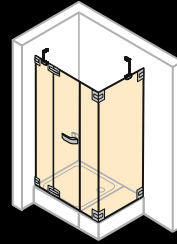

Zwaaideur met vast segment met zijdeel en zijwand

Breedte deur: 900–3300 mm
Breedte zijwand: 300–1800 mm
Hoogte: tot 2200 mm