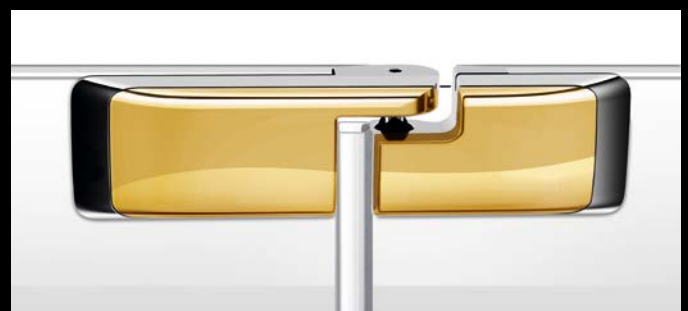

basiskleur chroom / inlaykleur goud glans