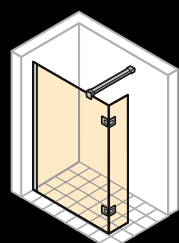

Breedte zijwand: 500–1200 mm

Hoogte: tot 2000 mm

Zijwand alleenstand zonder profiel

Breedte : 500–1600 mm

Hoogte: tot 2000 mm

Zijwand alleenstaand met profiel

Breedte : 500–1600 mm

Hoogte: tot 2000 mm

Zijwand vrijstaand

Breedte : 500–1600 mm

Hoogte: tot 2000 mm

Walk-in zonder profiel

Breedte : 500–1600 mm

Hoogte: tot 2000 mm

Walk-in met profiel

Breedte : 500–1600 mm