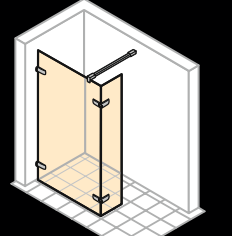

Breedte: 200–1600 mm
Hoogte: 600–2000 mm

Walk-In zijwand met beweeglijk segment *

Breedte: 300–1600 mm
Hoogte: 1600–2000 mm

* Uitsluitend verkrijgbaar als HÜPPE Enjoy elegance

HÜPPE Enjoy elegance & HÜPPE Enjoy pure met profiel