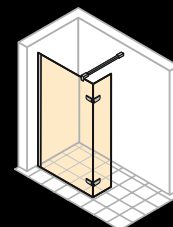

HÜPPE Enjoy elegance met profiel HÜPPE Enjoy pure met profiel

Walk-In zijwand met beweeglijk segment *

Breedte: 300–1200 mm
Hoogte: 2000 mm

Breedte: 300–1600 mm
Hoogte: 1600–2000 mm