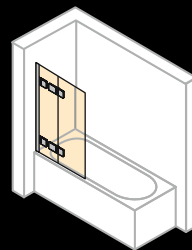

Badwand zwaaiwouwdeur

Breedte: 500–1250 mm

Hoogte: tot 2000 mm