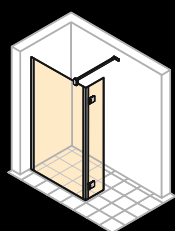

Walk-In zijwand met beweeglijk segment

Breedte: 200–1800 mm

Hoogte: tot 2200 mm

Badwand 1-delig

Breedte: 500–1000 mm

Hoogte: tot 2200 mm

Badwand 1-delig met vast segment

Breedte: 600–1500 mm