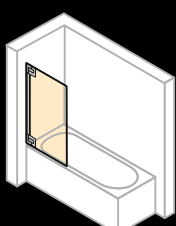

HÜPPE Studio Paris elegance pure profielarm, HÜPPE Studio Berlin pure profielarm

1-delig

Breedte: 500–1000 mm
Hoogte: tot 2200 mm