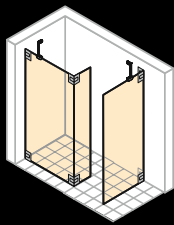

HÜPPE Studio Paris elegance profielarm, HÜPPE Studio Berlin pure profielarm

Walk-In modell 2

Breedte
Zijwand links: 300–1800 mm
Zijwand rechts: 300–1800 mm
Hoogte: tot 2200 mm