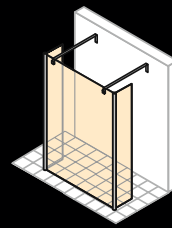

Walk-In modell 1

Breedte: 1200–1800 mm
Hoogte: tot 2200 mm