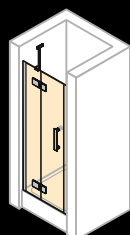

Zwaaideur met vast segment in nis

Breedte: 700–1500 mm

Hoogte: tot 2200 mm