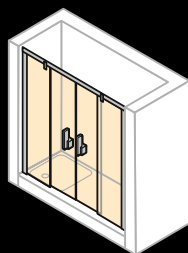

Schuifdeur 2-delig met vaste segmenten in nis

Breedte: 1200–2400 mm

Hoogte: tot 2000 mm