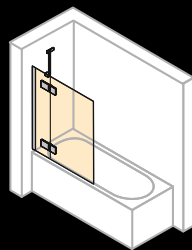

Walk-In zijwand met beweeglijk segment

Breedte: 200–1800 mm

Hoogte: tot 2200 mm

Badwand 1-delig

Breedte: 500–1000 mm

Hoogte: tot 2200 mm

Badwand 1-delig met vast segment

Breedte: 600–1500 mm