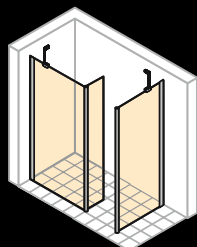

Pendel deur met zijwand

Breedte deur: 600–1200 mm
 Breedte zijwand: 300–1800 mm
 Hoogte: tot 2200 mm

Pendel deur met twee zijwanden als u-cabine

Breedte deur: 600–1200 mm
 Breedte zijwand: 300–1500 mm
 Hoogte: tot 2200 mm

Breedte: 700–2800 mm
Hoogte: tot 2200 mm

Zwaai deur met vast segment en zijdeel in nis

Breedte: 1000–3300 mm
Hoogte: tot 2200 mm

Zijwand alleenstaand

Breedte: 200–1800 mm
Hoogte: tot 2200 mm

Zijwand vrijstaand

Breedte: 300–1800 mm
Hoogte: tot 2200 mm

Walk-In model 1

Breedte: 1200–1800 mm
Hoogte: tot 2200 mm

Walk-In model 2

Breedte:
Zijwand links: 300–1800 mm
Zijwand rechts: 300–1800 mm
Hoogte: tot 2200 mm

Walk-In model 3