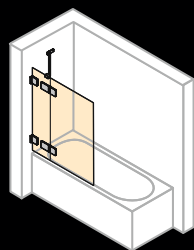

Badwand 1-delig met vast segment

Breedte: 600–1500 mm

Hoogte: tot 2200 mm