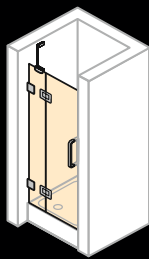

Beugelgreep

Stabilisatiebeugel met instelbare scharnieren

Scharnier van deur met vast segment

Scharnier van volledige zwaaideur

HÜPPE ProEdition

Volledige zwaai deur in nis

Breedte: 500–1000 mm

Hoogte: tot 2000 mm