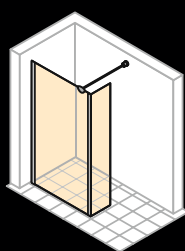

Hoogte: 1400–2000 mm

Zijwand voor zwaaideur

Breedte: 200–1200 mm

Hoogte: tot 2000 mm

Zijwand alleenstaand

Breedte: 200–1600 mm

Hoogte: tot 2000 mm

Zwaaideur met vast segment voor Walk-In