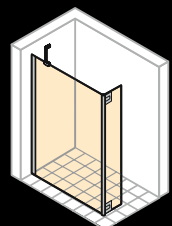

Walk-In modell 4

Breedte: 300–1800 mm
Hoogte: tot 2200 mm