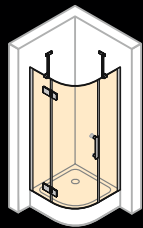

Zwaaideur met vaste segmenten, 1 vleugel

Breedte: 900–2300 mm

Hoogte: 2000 mm