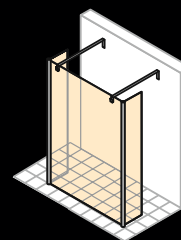

Breedte: 700–2800 mm
Hoogte: tot 2200 mm

Zwaai deur met vast segment en zijdeel in nis

Breedte: 1000–3300 mm
Hoogte: tot 2200 mm

Zijwand alleenstaand

Breedte: 200–1800 mm
Hoogte: tot 2200 mm

Zijwand vrijstaand

Breedte: 300–1800 mm
Hoogte: tot 2200 mm

Walk-In model 1

Breedte: 1200–1800 mm
Hoogte: tot 2200 mm

Walk-In model 2

Breedte:
Zijwand links: 300–1800 mm
Zijwand rechts: 300–1800 mm
Hoogte: tot 2200 mm

Walk-In model 3