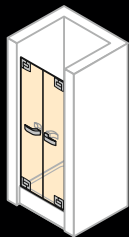

Pendel deur voor nis

Breedte: 600–2000 mm
Hoogte: tot 2200 mm