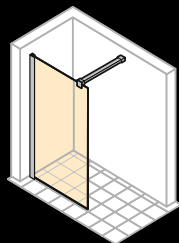

Hoogte: tot 2200 mm

Zwaaideur met zijwand, kort

Breedte deur: 500–1000 mm

Breedte zijwand: 200–1800 mm

Hoogte: tot 2200 mm

Zwaaivouwdeur met zijwand

Breedte deur: 500–1250 mm

Breedte zijwand: 200–1800 mm

Breedte deur: 800–1200 mm

Hoogte: tot 2000 mm

Zwaai deur met zijwand

Breedte deur: 500–1000 mm

Breedte zijwand: 500–1200 mm

Hoogte: tot 2000 mm

Zwaai deur met vast segment en zijwand

Breedte deur: 800–1500 mm

Breedte zijwand: 500–1200 mm

Hoogte: tot 2000 mm

Zijwand alleenstand zonder profiel

Breedte : 500–1600 mm

Hoogte: tot 2000 mm

Zijwand alleenstaand met profiel

Breedte : 500–1600 mm

Hoogte: tot 2000 mm

Zijwand vrijstaand

Breedte : 500–1600 mm

Hoogte: tot 2000 mm

Walk-in zonder profiel

Breedte : 500–1600 mm

Hoogte: tot 2000 mm

Walk-in met profiel

Breedte : 500–1600 mm