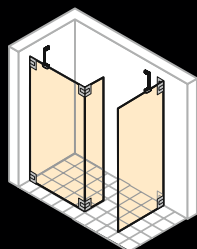

Zwaaideur met vast segment en zijdeel in nis

Breedte: 1000–3300 mm
Hoogte: tot 2200 mm

Zijwand alleenstaand

Breedte: 200–1800 mm
Hoogte: tot 2500 mm

Zijwand vrijstaand

Breedte: 300–1800 mm
Hoogte: tot 2200 mm

Walk-In model 1

Breedte: 1200–1800 mm
Hoogte: tot 2200 mm

Walk-In model 2

Breedte
Zijwand links: 300–1800 mm
Zijwand rechts: 300–1800 mm
Hoogte: tot 2200 mm

Walk-In model 3

Breedte
Zijwand links: 300–1800 mm
Zijwand voor: 300–1800 mm
Hoogte: tot 2200 mm