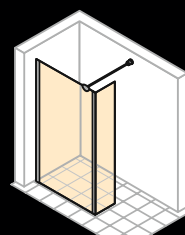

Zwaaideur met vast segment voor Walk-In

Breedte: 1300 mm, 1400 mm, 1500 mm
Hoogte: 2000 mm