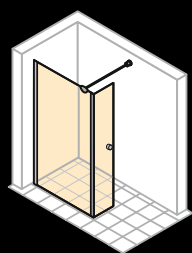

Zwaaideur met vast segment voor Walk-In

Breedte: tot 1500 mm

Hoogte: 2000 mm