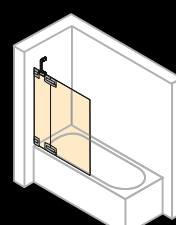

1-delig met vast segment

Breedte: 600–1500 mm
Hoogte: tot 2200 mm