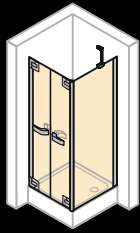

Pendel deur met zijwand

Breedte deur: 600–1200 mm
Breedte zijwand: 300–1800 mm
Hoogte: tot 2200 mm