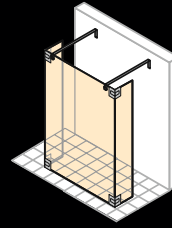

Walk-In modell 1

Breedte: 1200–1800 mm
Hoogte: tot 2200 mm