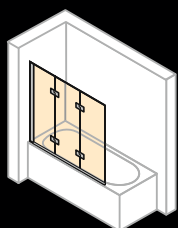

HÜPPE Design elegance, HÜPPE Design pure

3-delig

Breedte: 1000–1600 mm
Hoogte: tot 1500 mm