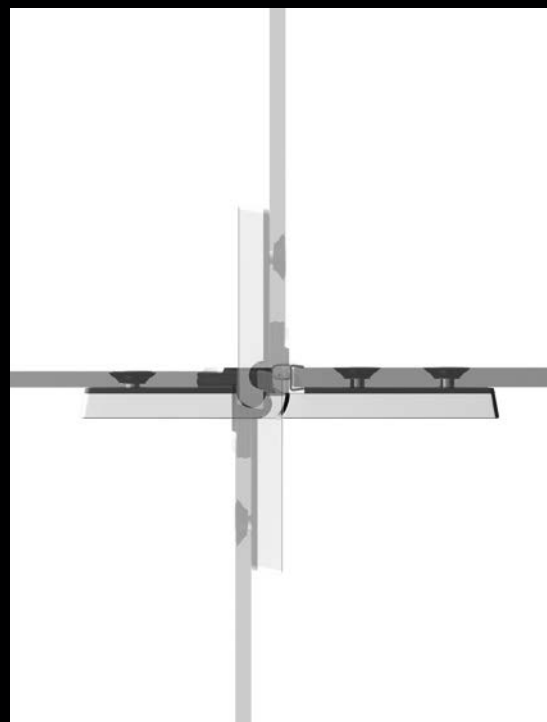

Comfortabel.

Alle modellen van de HÜPPE Solva pure kunnen indien gewenst compleet barrièrevrij gemonteerd worden. De deuren kunnen naar binnen en naar buiten worden geopend. Het geïntegreerde hef-/daalmechanisme brengt de deuren bij het openen iets omhoog en laat ze bij het sluiten weer zachtjes naar beneden. De techniek is onzichtbaar weggewerkt achter een decent kapje.

< HÜPPE Solva pure profielarm
Zwaai deur met vast segment en zijwand

HÜPPE Solva pure gedeeltelijk met omlijsting
Zwaai deur met zijdeel en zijwand >

Montage zonder overloopbescherming voor een barrièrevrije instap >