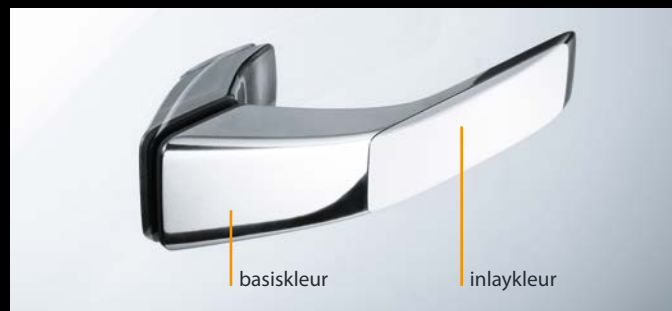

Kleurencombinaties

(basis- en inlaykleur voor scharnieren en deurgreep)

basiskleur chroom / inlaykleur wit

Basis- en inlaykleuren

(vrij combineerbaar)

basiskleur chroom / inlaykleur chroom

basiskleur chroom / inlaykleur chroom-edelmat