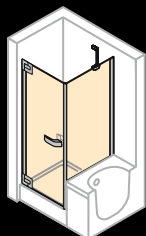

Breedte:
Zijwand links: 300–1800 mm
Zijwand voor: 300–1800 mm
Hoogte: tot 2200 mm

Walk-In model 4

Breedte: 300–1800 mm
Hoogte: tot 2200 mm

Zwaai deur met zijwand

Breedte deur: 500–1000 mm
Breedte zijwand: 300–1800 mm
Hoogte: tot 2200 mm