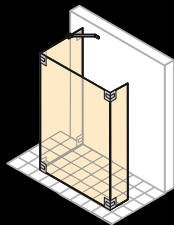

Walk-In modell 3

Breedte
Zijwand links: 300–1800 mm
Zijwand rechts: 300–1800 mm
Hoogte: tot 2200 mm