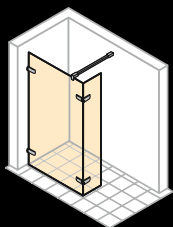

Zijwand alleenstaand

Walk-In zijwand met beweeglijk segment *

Breedte: 200–1600 mm
Hoogte: 600–2000 mm

Breedte: 300–1600 mm
Hoogte: 1600–2000 mm

HÜPPE Enjoy elegance met profiel HÜPPE Enjoy pure met profiel