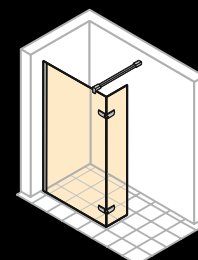

Walk-In zijwand met beweeglijk segment *

Breedte: 300–1600 mm
Hoogte: 1600–2000 mm

* Uitsluitend verkrijgbaar als HÜPPE Enjoy elegance

HÜPPE Design elegance

interior
innovation
award
2014

Winner

Waarom herken je goede stijl? Aan de elegante terughoudendheid. Aan de uitgelezen materialen. En aan de smaakvolle details.