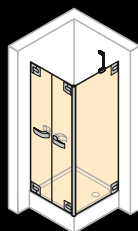

Pendel deur met zijwand

Breedte deur: 600–1200 mm
Breedte zijwand: 300–1800 mm
Hoogte: tot 2200 mm