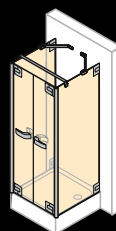

Pendel deur met twee zijwanden als u-cabine

Breedte deur: 600–1200 mm
Breedte zijwand: 300–1500 mm
Hoogte: tot 2200 mm