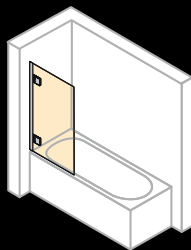

Walk-In zijwand met beweeglijk segment

Breedte: 200–1800 mm

Hoogte: tot 2200 mm

Badwand 1-delig

Breedte: 500–1000 mm

Hoogte: tot 2200 mm

Badwand 1-delig met vast segment

Breedte: 600–1500 mm