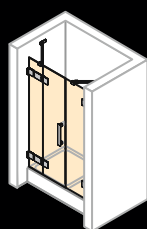

Zwaaideur met vast segment en zijdeel in nis

Breedte: 1100–3300 mm

Hoogte: tot 2200 mm