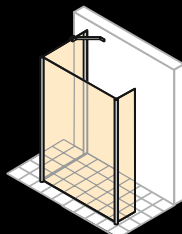

Breedte: 700–2800 mm
Hoogte: tot 2200 mm

Zwaai deur met vast segment en zijdeel in nis

Breedte: 1000–3300 mm
Hoogte: tot 2200 mm

Zijwand alleenstaand

Breedte: 200–1800 mm
Hoogte: tot 2200 mm

Zijwand vrijstaand

Breedte: 300–1800 mm
Hoogte: tot 2200 mm

Walk-In model 1

Breedte: 1200–1800 mm
Hoogte: tot 2200 mm

Walk-In model 2

Breedte:
Zijwand links: 300–1800 mm
Zijwand rechts: 300–1800 mm
Hoogte: tot 2200 mm

Walk-In model 3

Breedte:
Zijwand links: 300–1800 mm
Zijwand voor: 300–1800 mm
Hoogte: tot 2200 mm

Walk-In model 4

Breedte: 300–1800 mm
Hoogte: tot 2200 mm

Zwaai deur met zijwand

Breedte deur: 500–1000 mm
Breedte zijwand: 300–1800 mm
Hoogte: tot 2200 mm