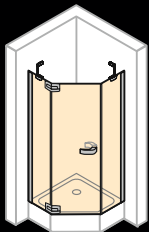

Vijfhoekige zwaaideur met vaste segmenten en 1 vleugel

Breedte: 700–1000 mm
Hoogte: tot 2200 mm