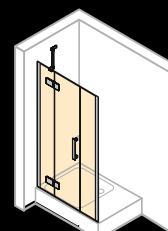

Zwaaideur met vast segment en zijdeel voor zijwand

Breedte: 900–3300 mm

Hoogte: tot 2200 mm