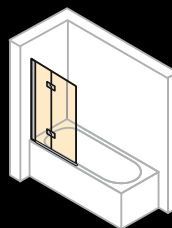

Zwaaiwouwdeur

Breedte: tot 1200 mm
Hoogte: tot 1500 mm