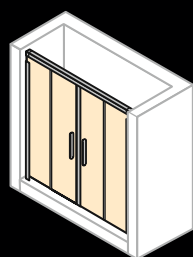

Schuifdeur 2-delig met vaste segmenten

Breedte: 1200–2200 mm
Hoogte: 1200–2000 mm