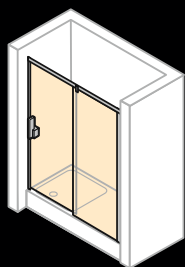

HÜPPE Vista pure Profielarm/met profiel

Schuifdeur 1-delig met vast segment in nis

Breedte: 1000–2200 mm

Hoogte: tot 2000 mm