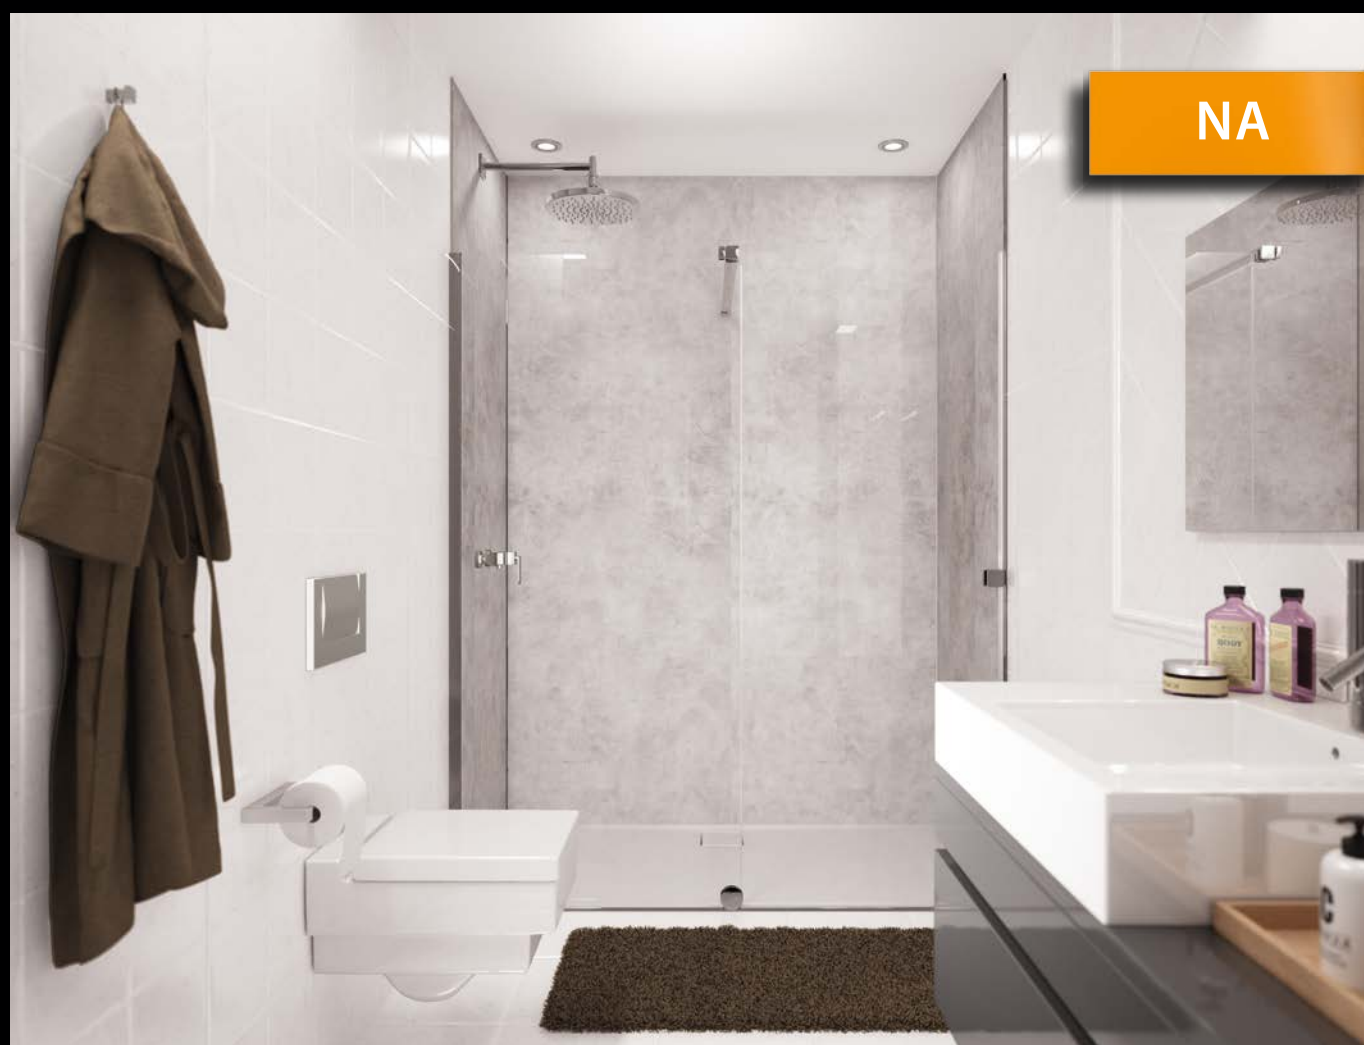

HÜPPE EasyStyle wandbekleding

HÜPPE EasyStyle wandbekleding is verkrijgbaar in twee verschillende decors. Uw voorkeur gaat meer uit naar de coole, puristische look? Dan is ons beton- of steendecor de juiste keus voor u. Door de speciale oppervlakveredeling met UV-lak voelen alle decors echt aan en vuil en

kalk hebben nauwelijks een kans, om zich af te zetten. Voor de reiniging is een zachte doek en een mild reinigingsmiddel, zoals bijvoorbeeld HÜPPE Top Plus, voldoende.