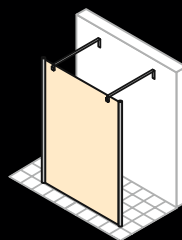

Breedte: 700–2800 mm
Hoogte: tot 2200 mm

Zwaai deur met vast segment en zijdeel in nis

Breedte: 1000–3300 mm
Hoogte: tot 2200 mm

Zijwand alleenstaand

Breedte: 200–1800 mm
Hoogte: tot 2200 mm

Zijwand vrijstaand

Breedte: 300–1800 mm
Hoogte: tot 2200 mm

Walk-In model 1

Breedte: 1200–1800 mm
Hoogte: tot 2200 mm

Walk-In model 2

Breedte:
Zijwand links: 300–1800 mm
Zijwand rechts: 300–1800 mm
Hoogte: tot 2200 mm

Walk-In model 3