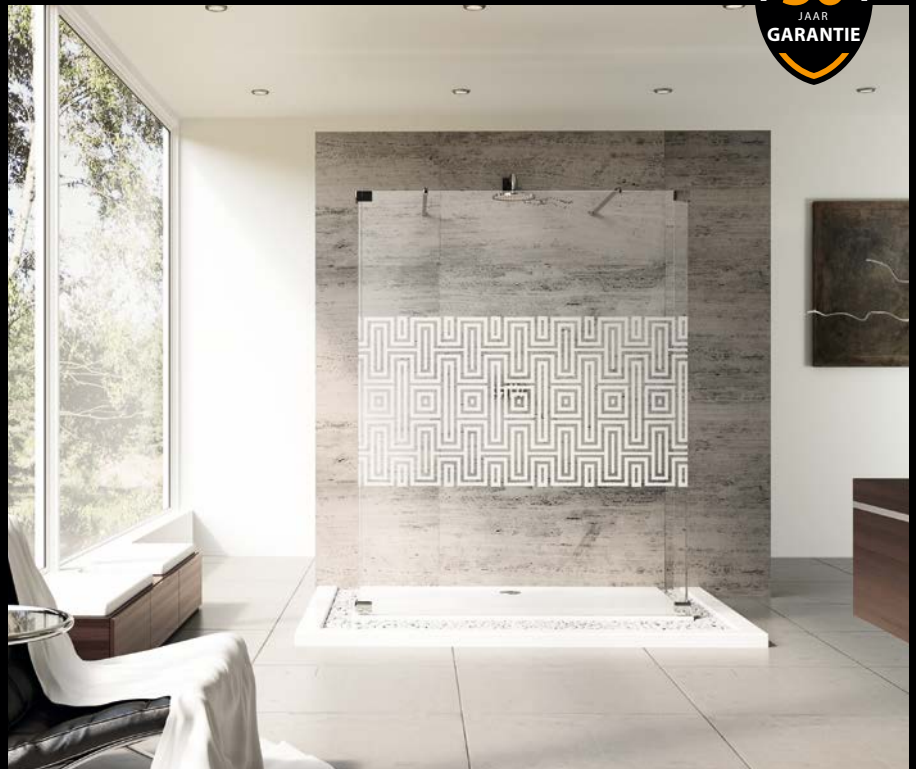

De HÜPPE Walk-In modellen nodigen ons daartoe uit. Vrijstaande, grote glasdelen bieden ons de ruimte voor een speciale ervaring. Volledig zonder deuren die geopend moeten worden of bodemprofielen die een storende factor kunnen zijn. Daarom individueel naar uw behoefte vorm gegeven.

Open voor de grote douchebeleving.

30
JAAR
GARANTIE

HÜPPE
Studio Berlin pure
profielarm
Walk-In model 1
met zandstraaldecor
Oriënt >

HÜPPE
Design pure
Zwaai deur met vast
segment en zijwand >

< HÜPPE Solva pure
profielarm,
Walk-In zijwand met
beweeglijk segment

HÜPPE Walk-In-Modelle

Barrièrevrij en gewoon mooi.

< HÜPPE
Design elegance
Zijwand alleenstaand
met tweede zijwand

< HÜPPE
Studio Paris elegance
Zonder omlijsting
Walk-In model 3

HÜPPE
Design pure
Zijwand alleenstaand >

Zijwand alleenstaand

Walk-In zijwand met beweeglijk segment *

Breedte: 200–1600 mm
Hoogte: 600–2000 mm

Breedte: 300–1600 mm
Hoogte: 1600–2000 mm

HÜPPE Enjoy elegance met profiel HÜPPE Enjoy pure met profiel