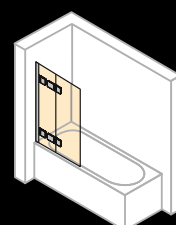

Zwaaiwoudeur

Breedte: 500–1250 mm
Hoogte: tot 2000 mm