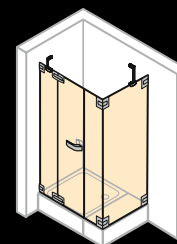

Zwaaideur met vast segment met zijdeel en zijwand

Breedte deur: 900–3300 mm
Breedte zijwand: 300–1800 mm
Hoogte: tot 2200 mm