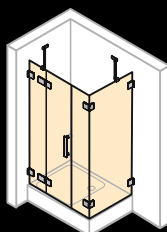

Hoogte: tot 2200 mm

Zwaaideur met zijdeel en zijwand

Breedte deur: 700–2800 mm

Breedte zijwand: 200–1800 mm

Hoogte: tot 2200 mm

Zwaaideur met vast segment met zijdeel en zijwand

Breedte deur: 900–3300 mm

Breedte zijwand: 200–1800 mm