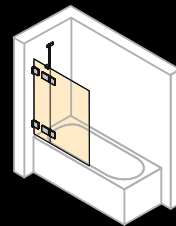

1-delig met vast segment

Breedte: 600–1500 mm
Hoogte: tot 2200 mm