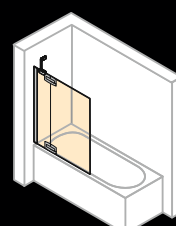

1-delig met vast segment

Breedte: 600–1500 mm
Hoogte: tot 2200 mm