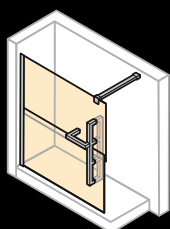

HÜPPE Duplo pure

Walk-In

Breedte: 1000–2000 mm
Hoogte: 1000–2000 mm

* Uitsluitend verkrijgbaar als HÜPPE Enjoy elegance