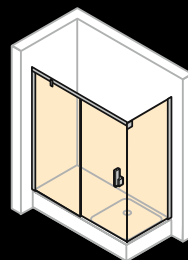

Pendel deur met zijwand

Breedte deur: 600–1200 mm
 Breedte zijwand: 300–1800 mm
 Hoogte: tot 2200 mm

Pendel deur met twee zijwanden als u-cabine

Breedte deur: 600–1200 mm
 Breedte zijwand: 300–1500 mm
 Hoogte: tot 2200 mm

Breedte: 1000–2200 mm

Hoogte: tot 2000 mm

Schuifdeur 2-delig met vaste segmenten in nis

Breedte: 1200–2400 mm

Hoogte: tot 2000 mm

Schuifdeur 1-delig met vast segment en zijwand

Breedte deur: 1000–2200 mm

Breedte zijwand: 300–1200 mm

Hoogte: tot 2000 mm

Schuifdeur 2-delig met vaste segmenten en zijwand

Breedte deur: 1200–2400 mm

Breedte zijwand: 300–1200 mm

Hoogte: tot 2000 mm

Schuifdeur hoekinstap

Breedte: 700–1200 mm

Hoogte: tot 2000 mm