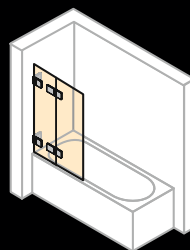

Breedte: 500–1000 mm

Hoogte: tot 2200 mm

Badwand 1-delig met vast segment

Breedte: 600–1500 mm

Hoogte: tot 2200 mm

Badwand zwaaiwouwdeur

Breedte: 500–1250 mm

Hoogte: tot 2000 mm