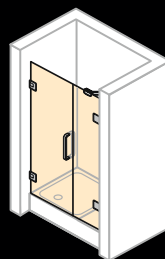

Zwaai deur met zijwand in lijn in nis

Breedte deur: 500–1000 mm

Breedte zijwand: 300–1200 mm

Hoogte: tot 2000 mm