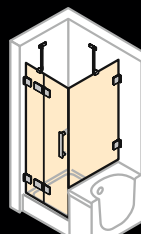

Zwaaideur met vast segment en zijwand, kort

Breedte deur: 700–1500 mm

Breedte zijwand: 200–1800 mm

Hoogte: tot 2200 mm