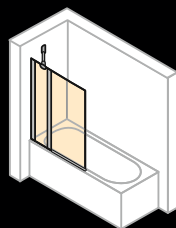

2-delig

Breedte: 950–965 mm
Hoogte: 1500 mm