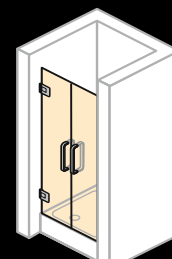

Pendel deur in nis

Breedte deur: 800–1200 mm

Hoogte: tot 2000 mm