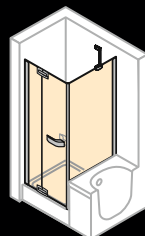

Zwaai deur met vast segment en korte zijwand op badkuip

Breedte deur: 700–1500 mm
Breedte zijwand: 300–1800 mm
Hoogte: tot 2200 mm