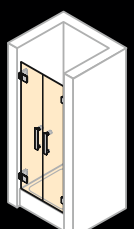

Pendel deur in nis

Breedte: 600–1800 mm

Hoogte: tot 2200 mm