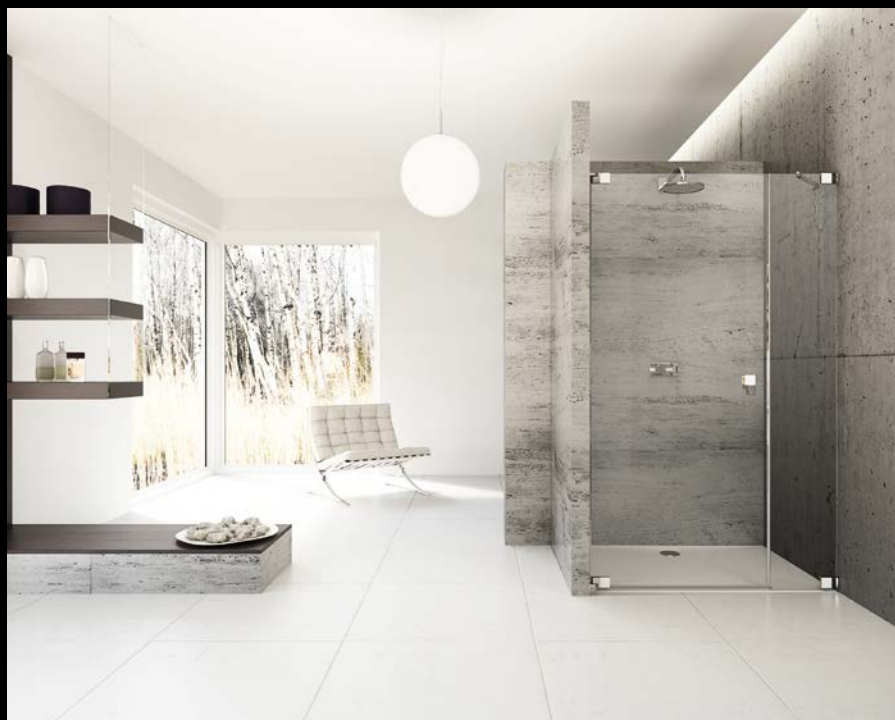

< HÜPPE
Studio Berlin pure
profielarm,
zwaai deur met
zijdeel in nis

< HÜPPE
Studio Berlin pure
profielarm, zwaai deur
met vast segment
en zijwand