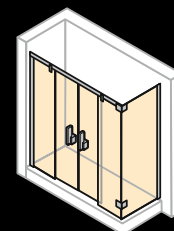

Schuifdeur 2-delig met vaste segmenten en zijwand

Breedte deur: 1200–2400 mm

Breedte zijwand: 300–1200 mm

Hoogte: tot 2000 mm