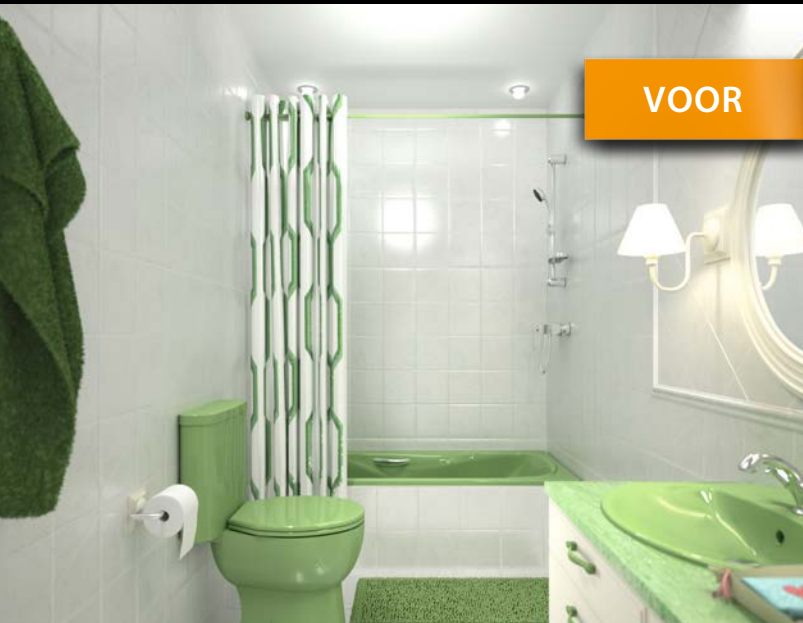

HÜPPE EasyStyle wandbekleding

Wilt u uw badkamer nieuw inrichten, het bad vervangen door een drempelloos toegankelijke douche, maar schrikt u terug voor een complete renovatie? Dan is HÜPPE EasyStyle exact de juiste oplossing voor u.

Met HÜPPE EasyStyle wandbekleding kunt u uw badkamer eenvoudig en snel een nieuwe stijl verlenen – zonder vuil, stof en lawaai.

NA

VOOR