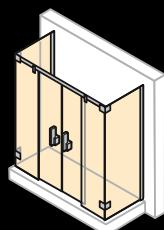

Hoogte: tot 2000 mm

Schuifdeur 2-delig met vaste segmenten en zijwand

Breedte deur: 1200–2400 mm

Breedte zijwand: 300–1200 mm

Hoogte: tot 2000 mm

Schuifdeur hoekinstap

Breedte: 700–1200 mm

Hoogte: tot 2000 mm