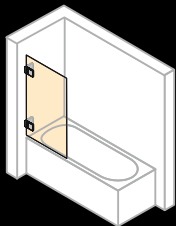

HÜPPE Solva pure pure sans cadre

1-delig

Breedte: 500–1000 mm
Hoogte: tot 2200 mm