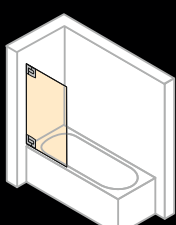

HÜPPE Studio Paris elegance pure profielarm, HÜPPE Studio Berlin pure profielarm

1-delig

Breedte: 500–1000 mm
Hoogte: tot 2200 mm