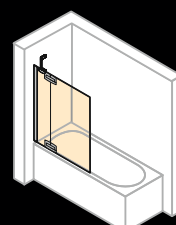

1-delig met vast segment

Breedte: 600–1500 mm
Hoogte: tot 2200 mm