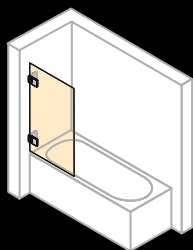

Zijwand alleenstaand

Breedte: 200–1800 mm

Hoogte: tot 2200 mm

Walk-In zijwand met beweeglijk segment

Breedte zijwand: 200–1800 mm

Breedte beweeglijk segment: 300–600 mm

Hoogte: tot 2200 mm

Badwand 1-delig