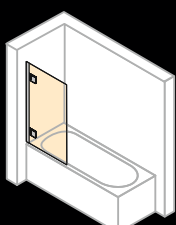

HÜPPE Solva pure avec cadre partiel

1-delig

Breedte: 500–1000 mm
Hoogte: tot 2200 mm