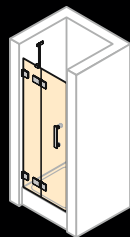

Zwaaideur met vast segment in nis

Breedte: 700–1500 mm

Hoogte: tot 2200 mm