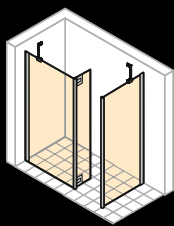

Zijwand alleenstaand

Breedte: 200–1800 mm
Hoogte: tot 2200 mm

Zijwand vrijstaand

Breedte: 300–1800 mm
Hoogte: tot 2200 mm

Walk-In modell 1

Breedte: 1200–1800 mm
Hoogte: tot 2200 mm

HÜPPE Studio Paris elegance met profiel, HÜPPE Studio Berlin pure met profiel