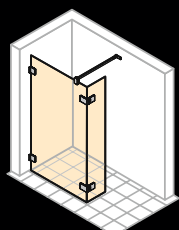

Zijwand alleenstaand

Breedte: 200–1800 mm

Hoogte: tot 2200 mm

Walk-In zijwand met beweeglijk segment

Breedte zijwand: 200–1800 mm

Breedte beweeglijk segment: 300–600 mm

Hoogte: tot 2200 mm

Badwand 1-delig