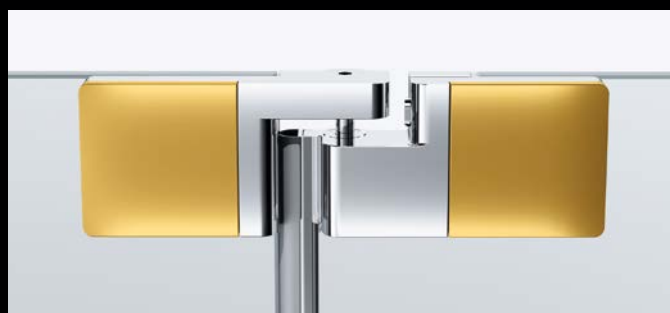

basiskleur chroom / inlaykleur goud glans