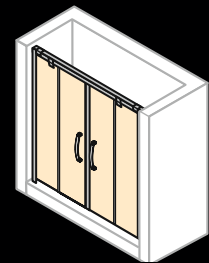

Schuifdeur 2-delig met vaste segmenten

Breedte: 1200–2200 mm
Hoogte: 1200–2000 mm