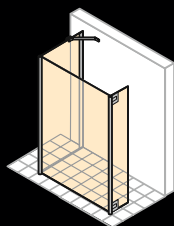

Walk-In modell 3

Breedte
Zijwand links: 300–1800 mm
Zijwand rechts: 300–1800 mm
Hoogte: tot 2200 mm