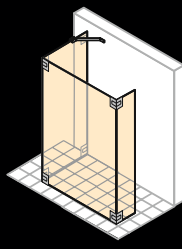

Zwaaideur met vast segment en zijdeel in nis

Breedte: 1000–3300 mm
Hoogte: tot 2200 mm

Zijwand alleenstaand

Breedte: 200–1800 mm
Hoogte: tot 2500 mm

Zijwand vrijstaand

Breedte: 300–1800 mm
Hoogte: tot 2200 mm

Walk-In model 1

Breedte: 1200–1800 mm
Hoogte: tot 2200 mm

Walk-In model 2

Breedte
Zijwand links: 300–1800 mm
Zijwand rechts: 300–1800 mm
Hoogte: tot 2200 mm

Walk-In model 3

Breedte
Zijwand links: 300–1800 mm
Zijwand voor: 300–1800 mm
Hoogte: tot 2200 mm