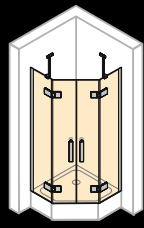

Zwaaideur met vaste segmenten, 2 vleugels

Breedte: 700–1870 mm

Hoogte: tot 2200 mm