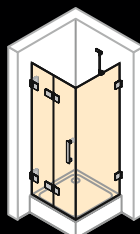

Hoogte: tot 2200 mm

Zwaaideur met zijwand, kort

Breedte deur: 500–1000 mm

Breedte zijwand: 200–1800 mm

Hoogte: tot 2200 mm

Zwaaivouwdeur met zijwand

Breedte deur: 500–1250 mm

Breedte zijwand: 200–1800 mm