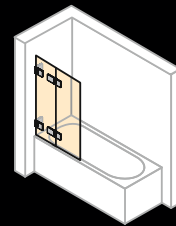

Zwaaiwoudeur

Breedte: 500–1250 mm
Hoogte: tot 2000 mm