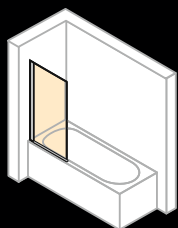

HÜPPE Design elegance, HÜPPE Design pure

1-delig

Breedte: 750–765 mm
Hoogte: 1500 mm