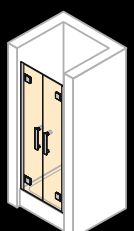

Pendeldeur in nis

Breedte: 600–1800 mm

Hoogte: tot 2200 mm