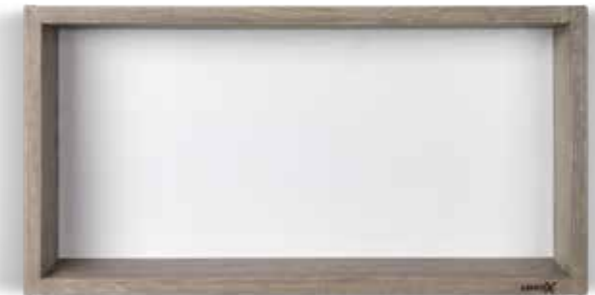

Geborsteld RVS
Brushed stainless steel
Inox brossé

30x30 cm

60x30 cm

Mat zwart
Matt black
Noir mat

Mat wit
Matt white
Blanc mat

Geborsteld RVS | Brushed stainless steel | Inox brossé

Mat zwart | Matt black | Noir mat