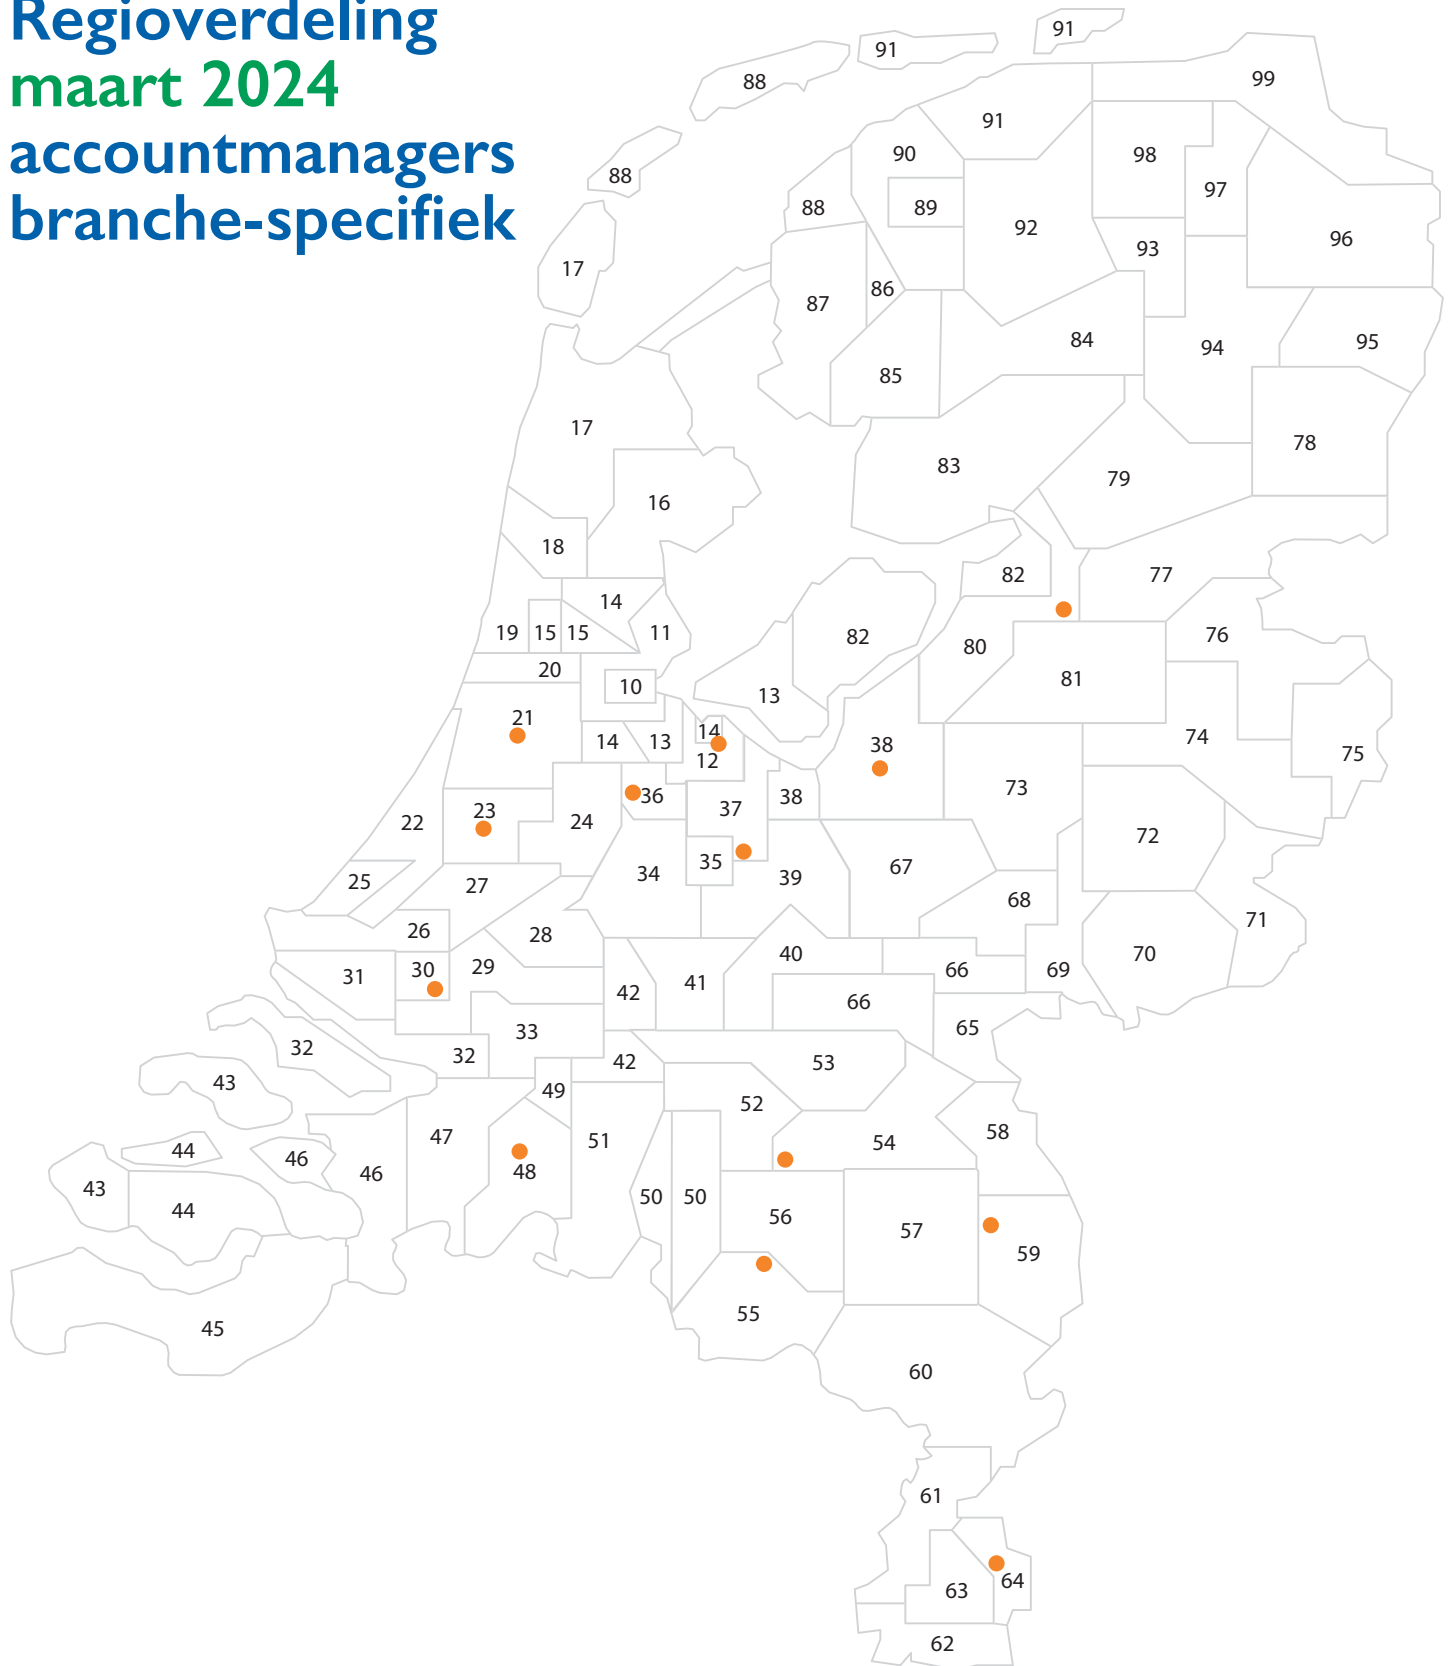

Regioverdeling maart 2024 accountmanagers branche-specifiek

**Accountmanager
Werkkleding & PBM**
Ingrid Sassen
06 57 12 79 54
isassen@vanwalraven.com

**Accountmanager
Nederland**
Jelger Muusse
06 45 76 90 55
jmuusse@vanwalraven.com