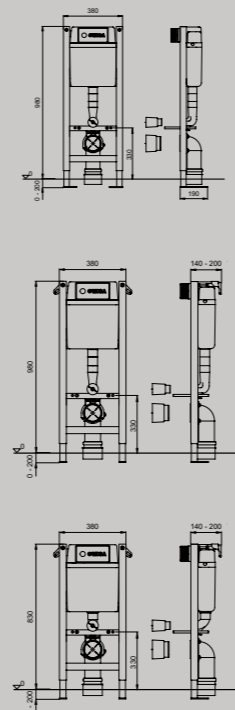

WISA BV Driepoortenweg 5 6827 BP Arnhem Postbus 2194 6802 CD Arnhem
T +31 (0)26 362 90 20 F +31 (0)26 361 45 50 info@wisa-sanitair.com www.wisa-sanitair.com

WISA XT toiletsystemen

WISA presenteert een nieuwe lijn toiletsystemen: WISA XT. De XT toiletsystemen hebben een breedte van slechts 38 cm en de keuze-mogelijkheid tussen top of front bediening en mechanische- of pneumatische bediening. De XT toiletsystemen zijn er in drie verschillende hoogtes; 83 cm, 98 cm en 112 cm hoog. De 83 cm variant is ideaal in situaties waarbij onvoldoende inbouwhoogte voor handen is. Bijvoorbeeld onder het raam van een badkamer. Hierbij wordt vaak gekozen voor topbediening. Zo blijft het bedieningspaneel vrij toegankelijk, ook als de deksel van de zitting omhoog staat.